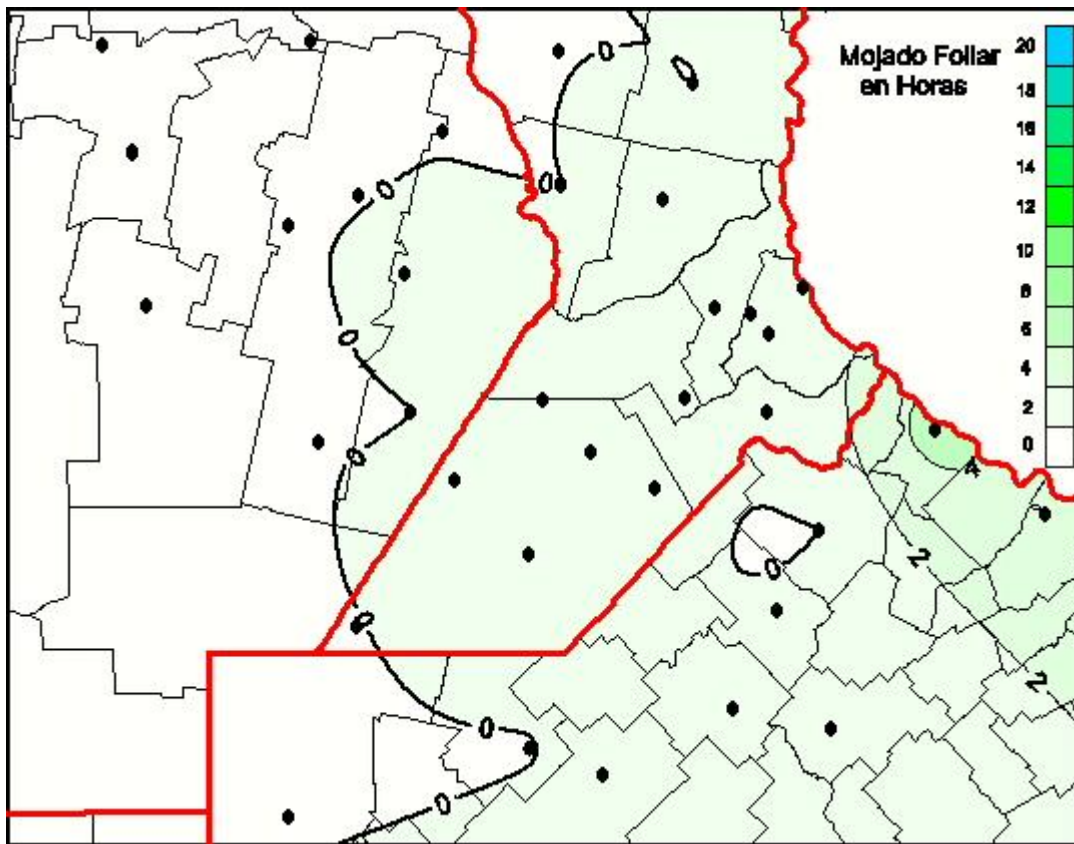

Humedad de Hoja

Mapa de humedad de hoja de las últimas 24 horas.
(Desde las 8:00AM hasta las 8:00AM). Se actualiza a las 10:00hs.