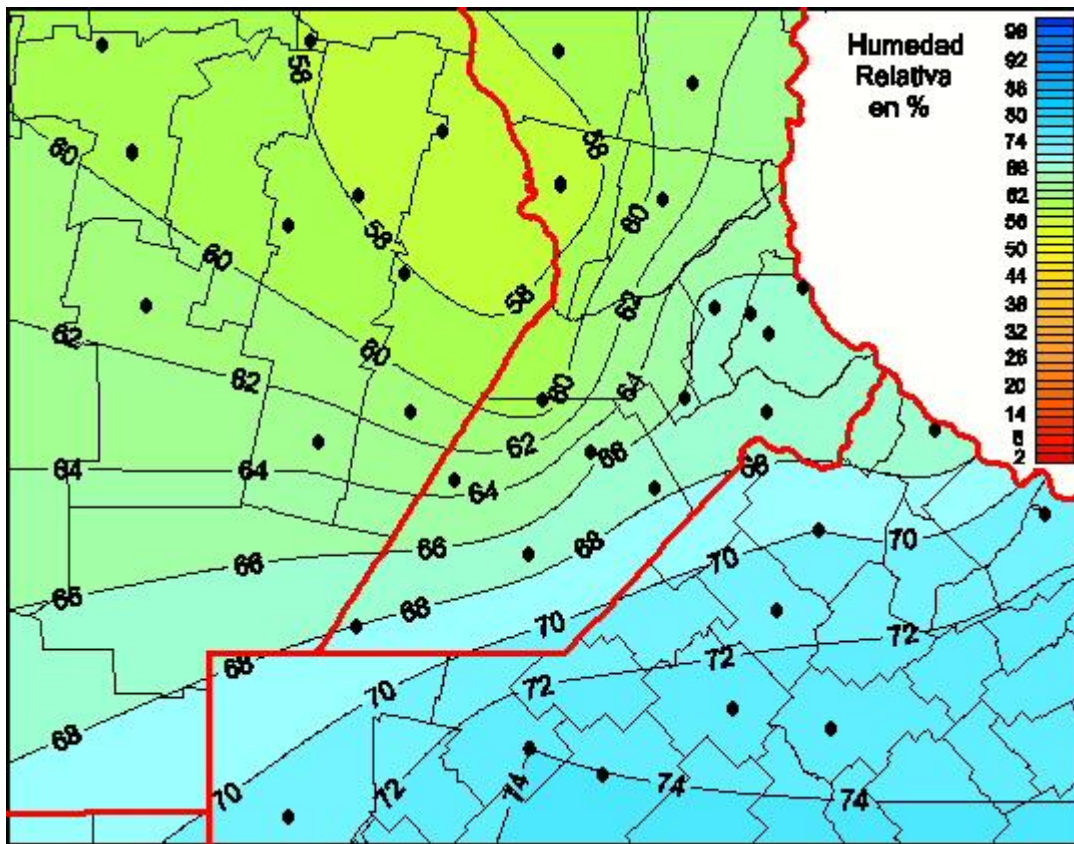

# Humedad Relativa

Mapa de humedad relativa de las últimas 24 horas.  
(Desde las 8:00AM hasta las 8:00AM). Se actualiza a las 10:00hs.