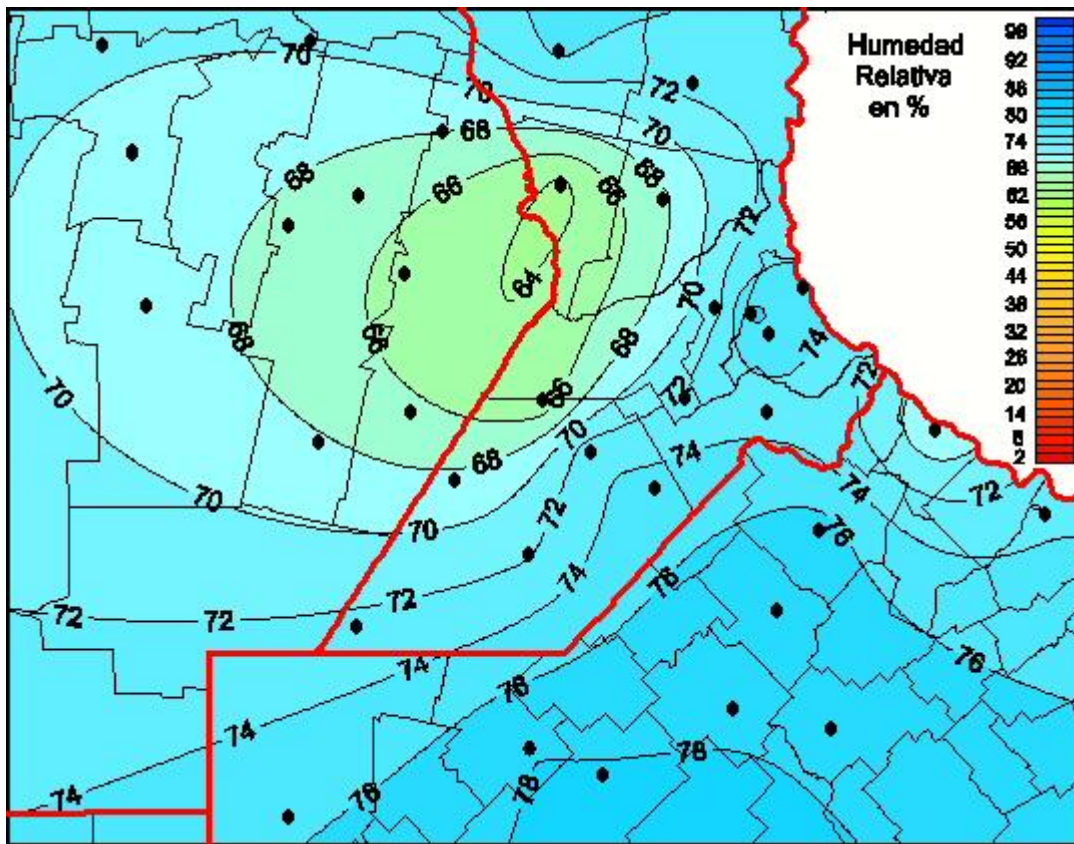

Humedad Relativa

Mapa de humedad relativa de las las últimas 24 horas.
(Desde las 8:00AM hasta las 8:00AM). Se actualiza a las 10:00hs.