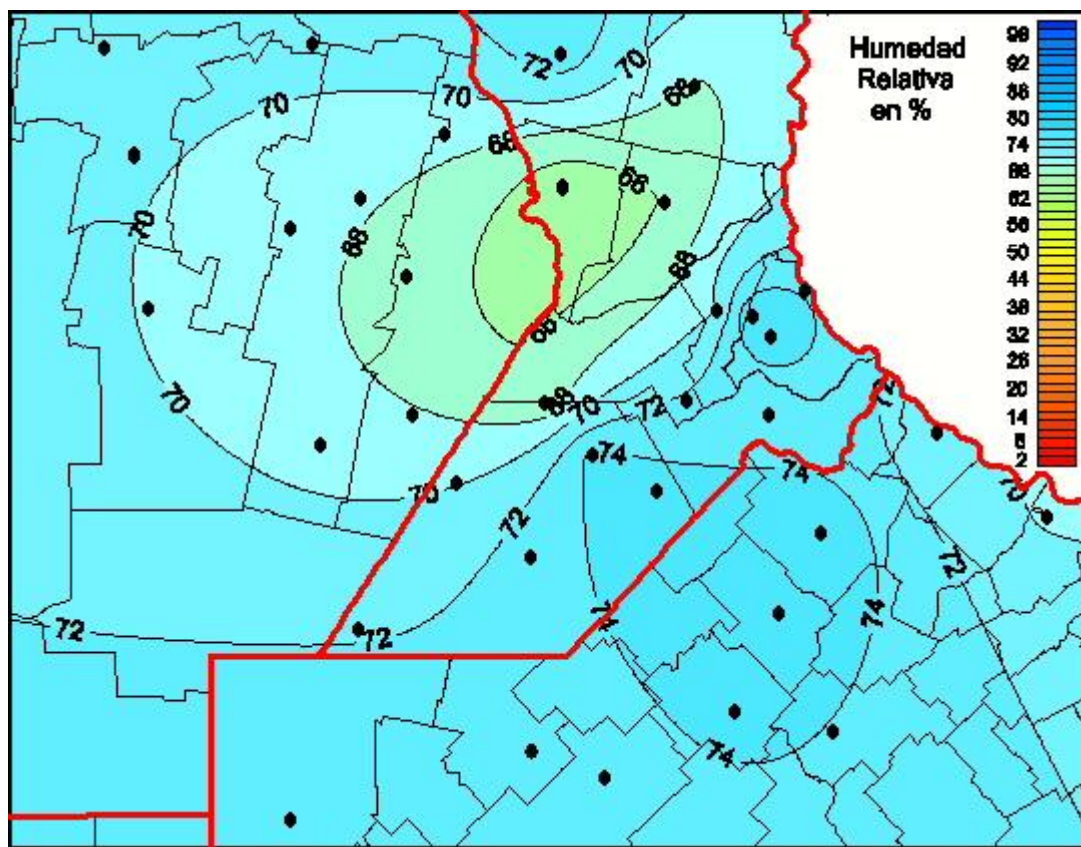

Humedad Relativa

Mapa de humedad relativa de las las últimas 24 horas.
(Desde las 8:00AM hasta las 8:00AM). Se actualiza a las 10:00hs.