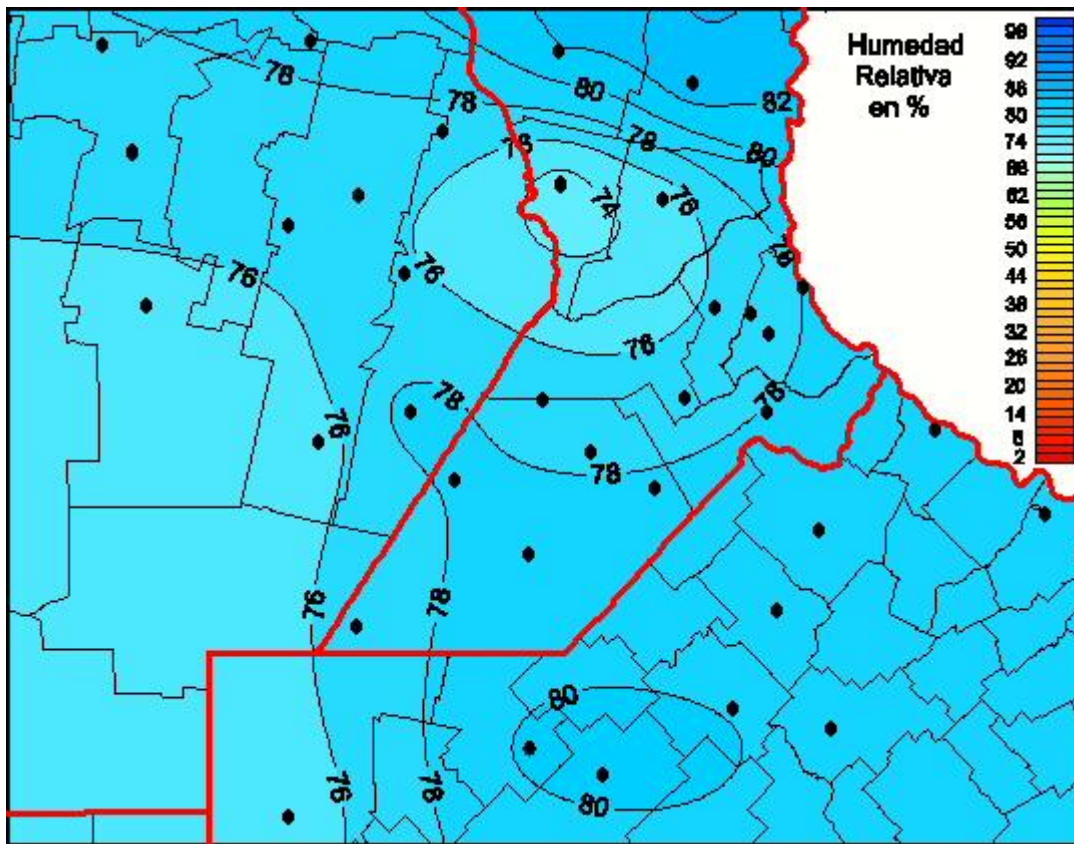

Humedad Relativa

Mapa de humedad relativa de las las últimas 72 horas.
(Desde las 8:00AM hasta las 8:00AM). Se actualiza a las 10:00hs.