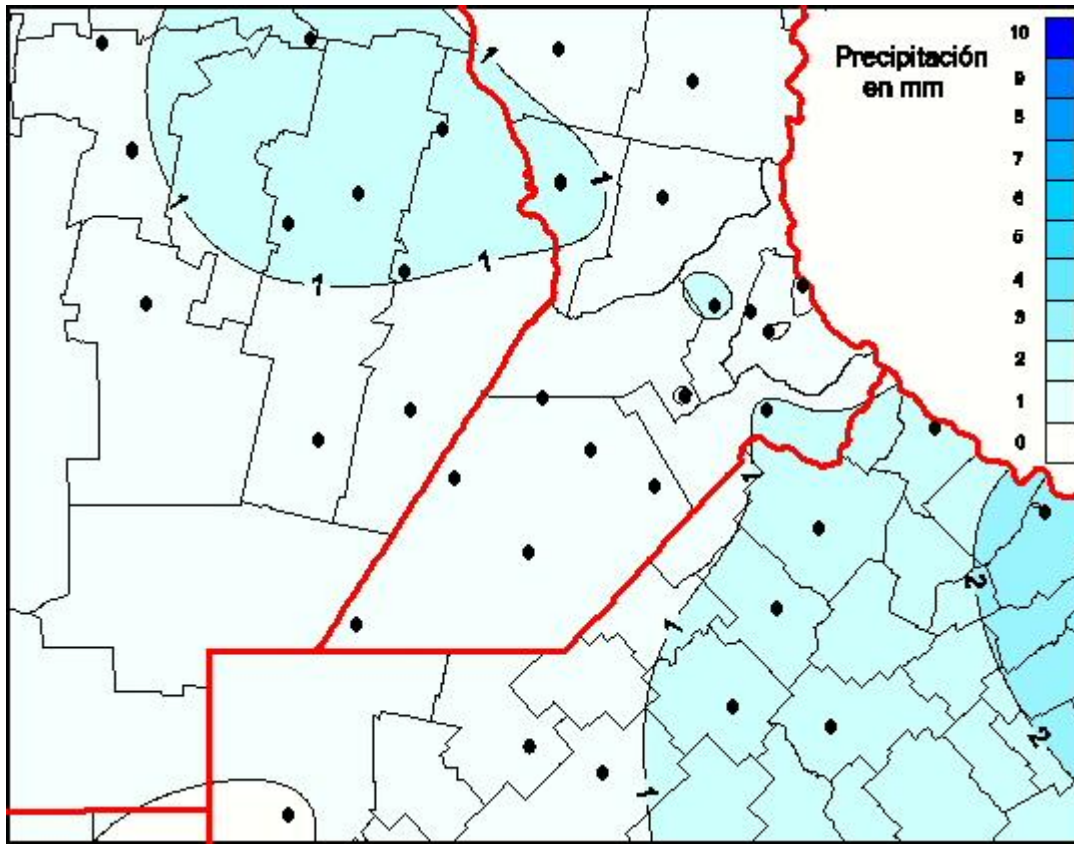

Lluvias

Mapa de precipitación acumulada en las últimas 72 horas.
(Desde las 8:00AM hasta las 8:00AM). Se actualiza a las 10:00hs.