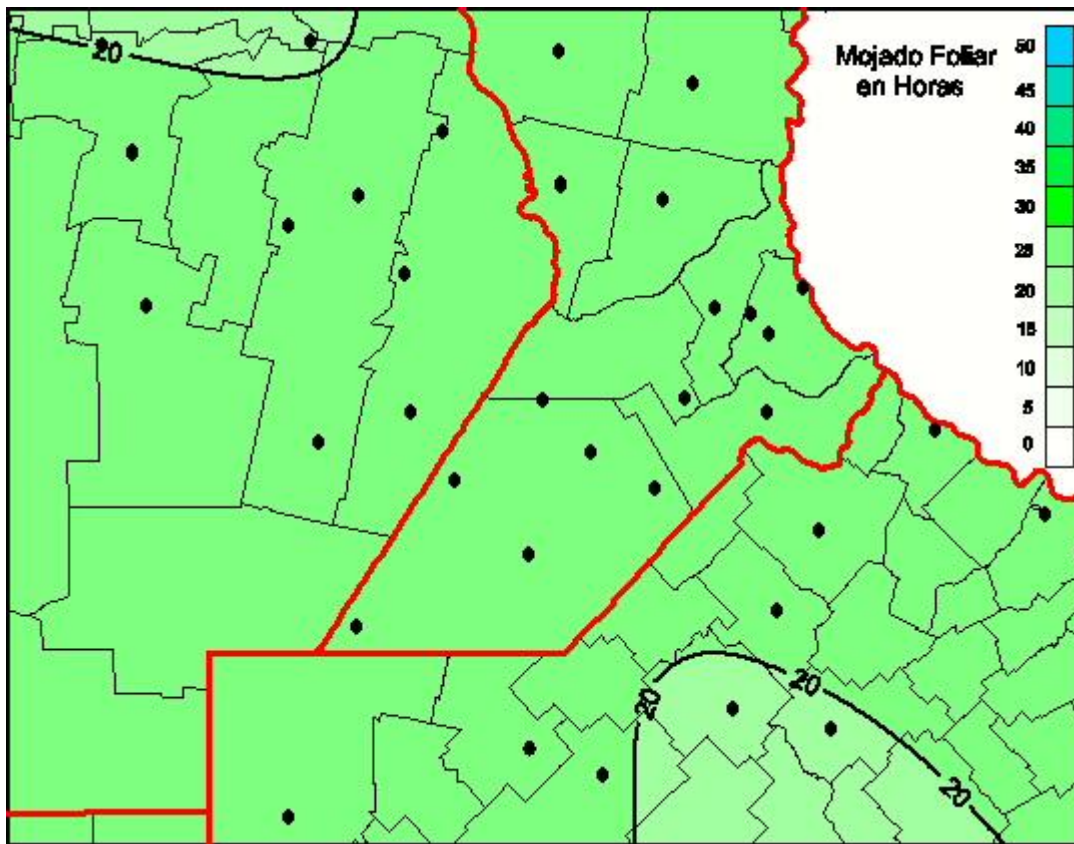

Humedad de Hoja

Mapa de humedad de hoja de las últimas 24 horas.
(Desde las 8:00AM hasta las 8:00AM). Se actualiza a las 10:00hs.