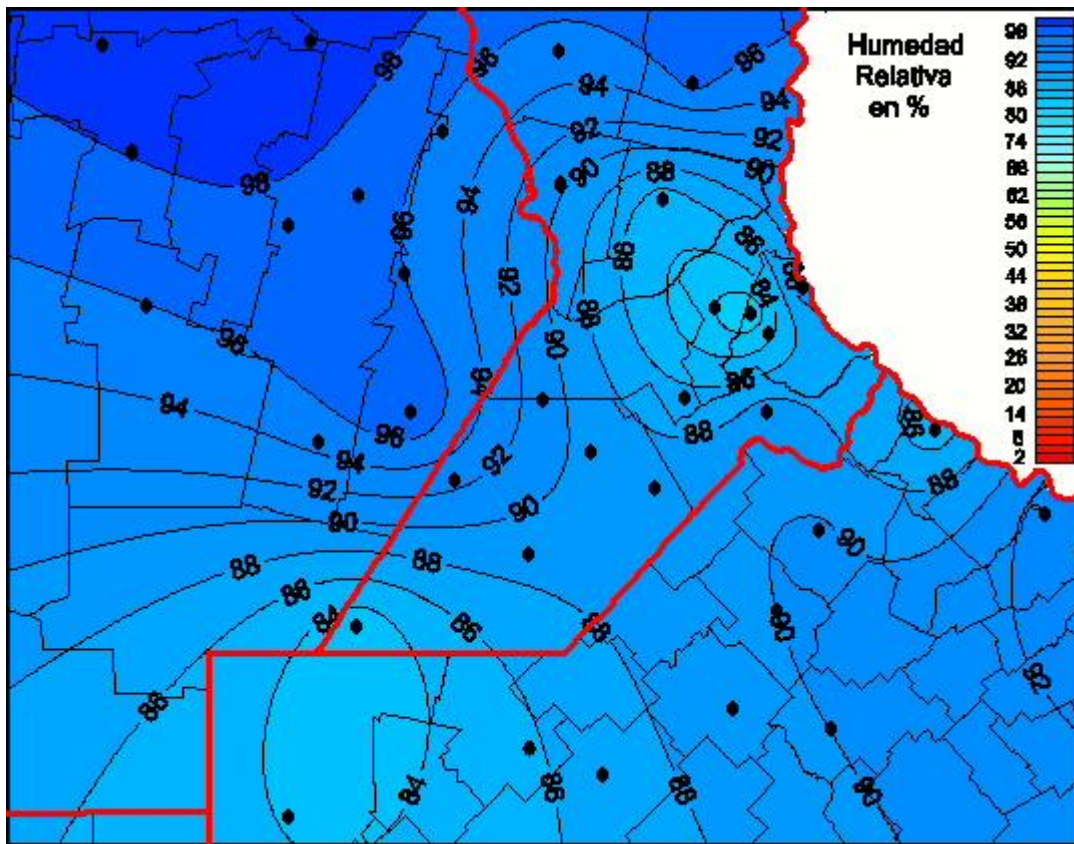

# Humedad Relativa

Mapa de humedad relativa de las últimas 24 horas.  
(Desde las 8:00AM hasta las 8:00AM). Se actualiza a las 10:00hs.