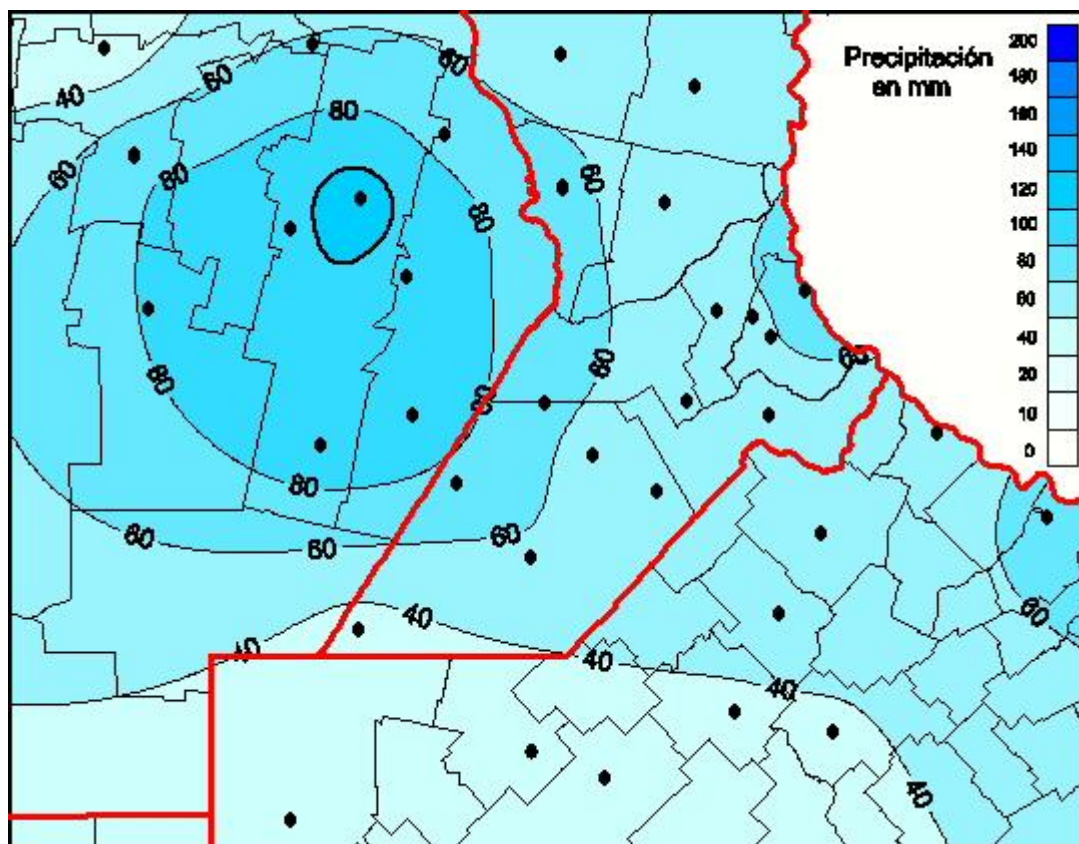

Lluvias

Mapa de precipitación acumulada en las últimas 24 horas.
(Desde las 8:00AM hasta las 8:00AM). Se actualiza a las 10:00hs.