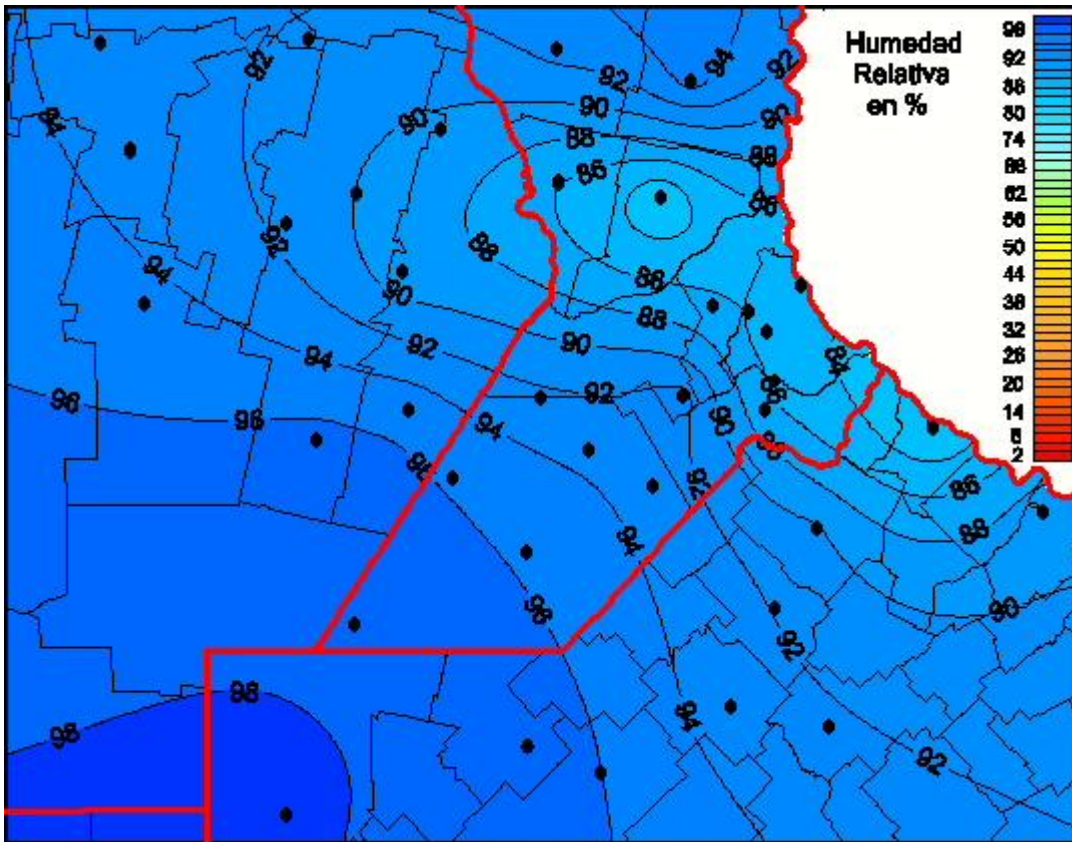

Humedad Relativa

Mapa de humedad relativa de las las últimas 24 horas.
(Desde las 8:00AM hasta las 8:00AM). Se actualiza a las 10:00hs.