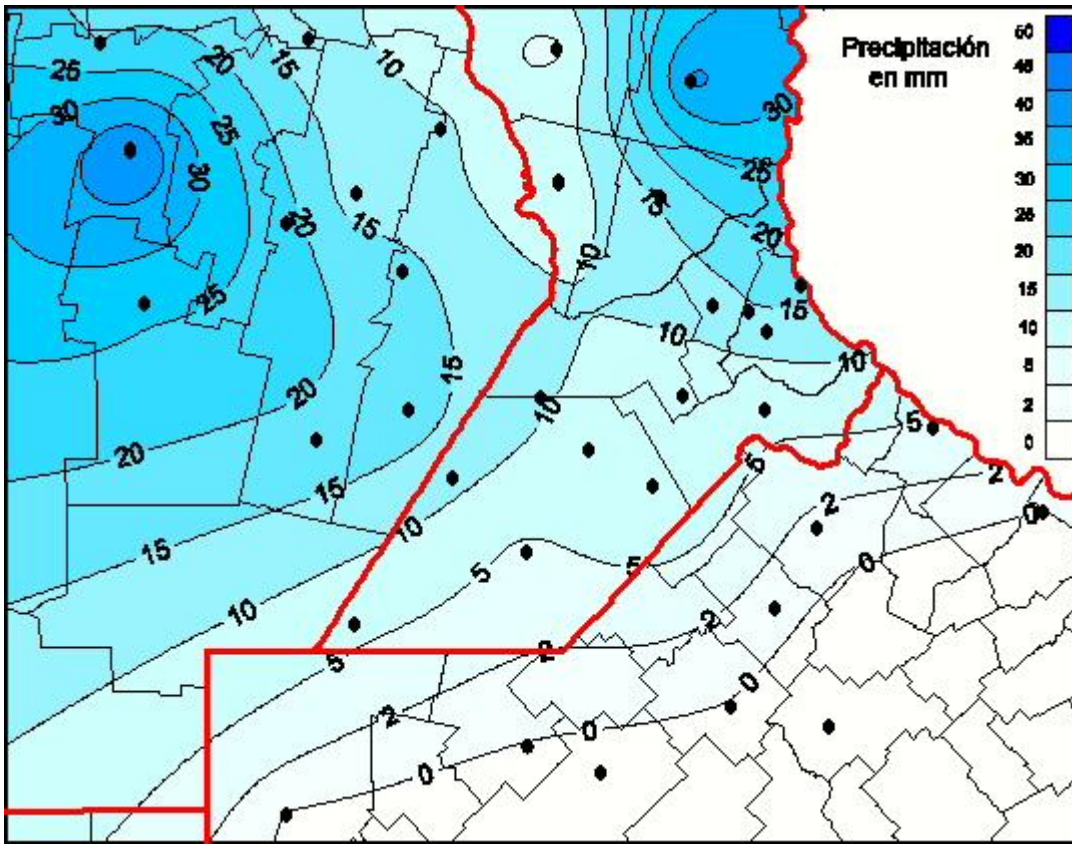

Lluvias

Mapa de precipitación acumulada en las últimas 24 horas.
(Desde las 8:00AM hasta las 8:00AM). Se actualiza a las 10:00hs.