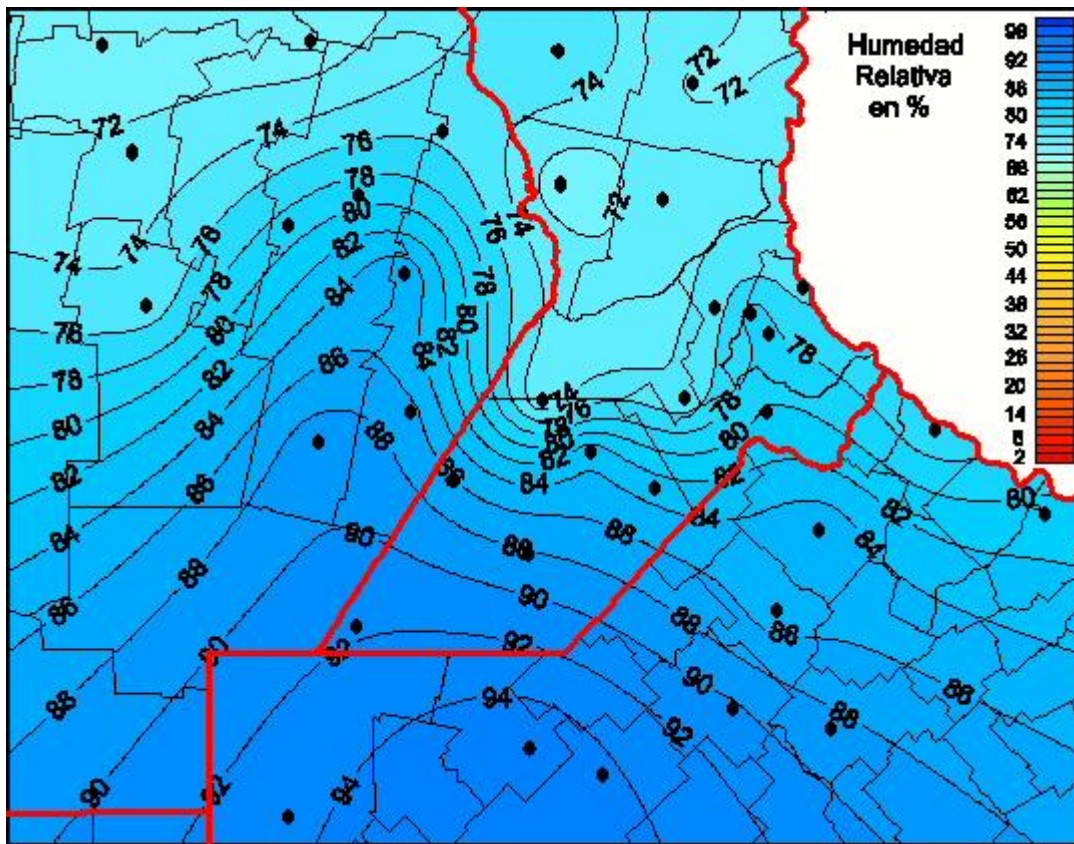

Humedad Relativa

Mapa de humedad relativa de las últimas 24 horas.
(Desde las 8:00AM hasta las 8:00AM). Se actualiza a las 10:00hs.