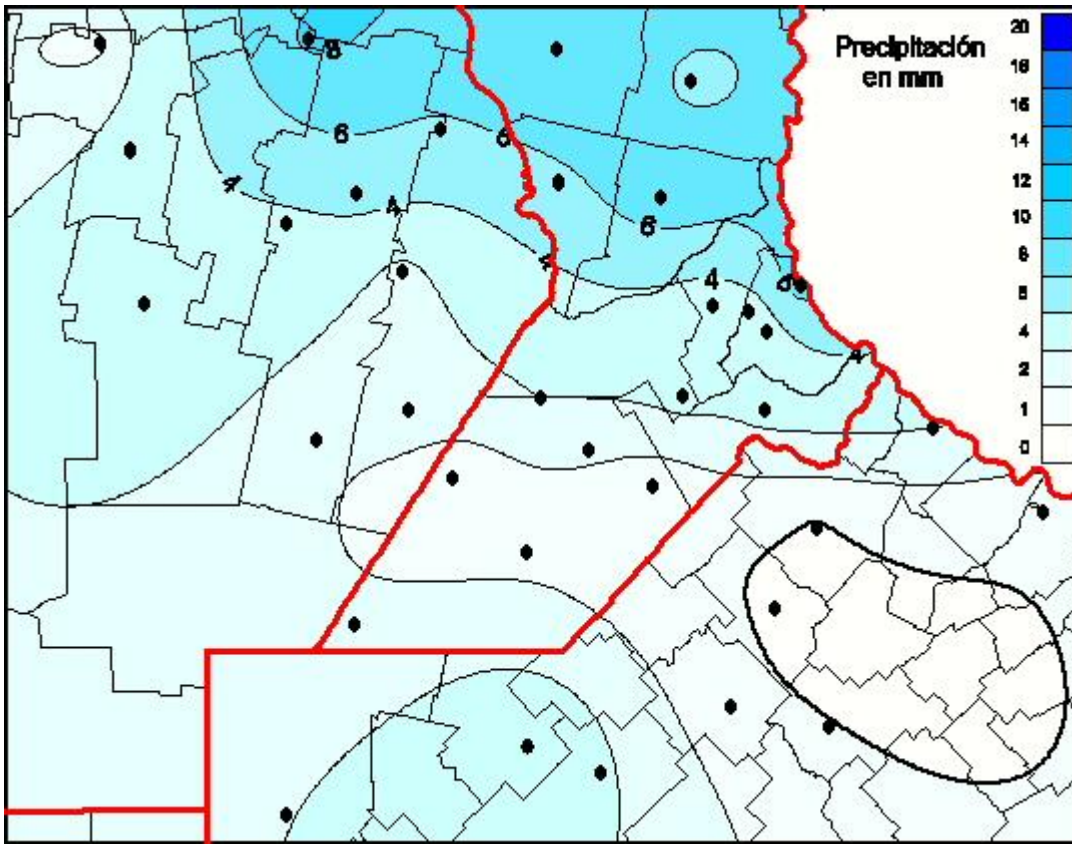

Lluvias

Mapa de precipitación acumulada en las últimas 24 horas.
(Desde las 8:00AM hasta las 8:00AM). Se actualiza a las 10:00hs.