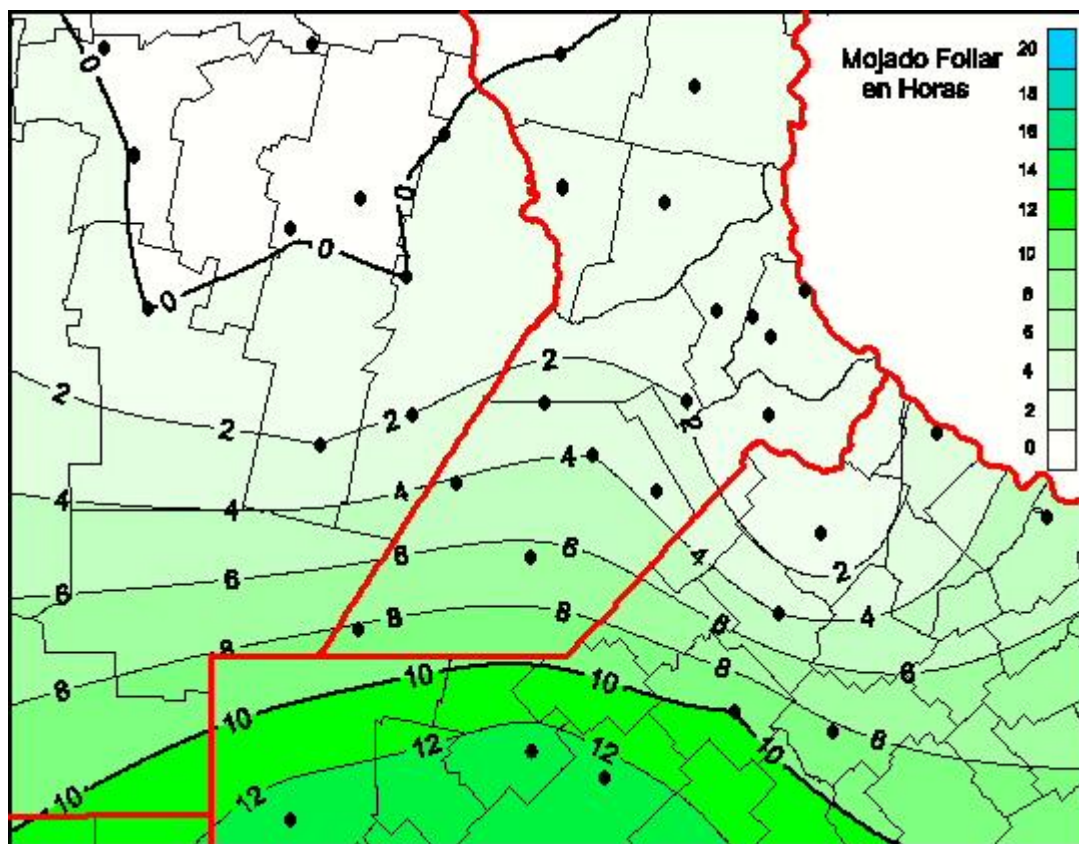

Humedad de Hoja

Mapa de humedad de hoja de las las últimas 24 horas.
(Desde las 8:00AM hasta las 8:00AM). Se actualiza a las 10:00hs.