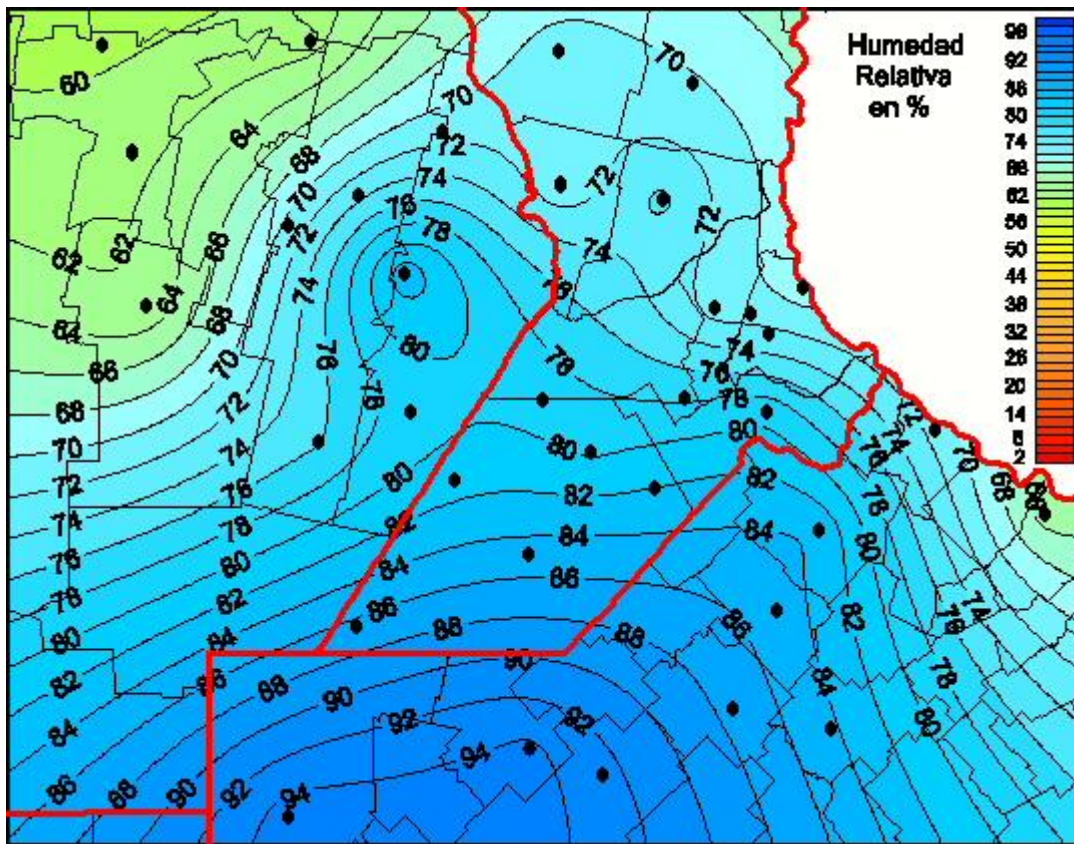

Humedad Relativa

Mapa de humedad relativa de las últimas 24 horas.
(Desde las 8:00AM hasta las 8:00AM). Se actualiza a las 10:00hs.