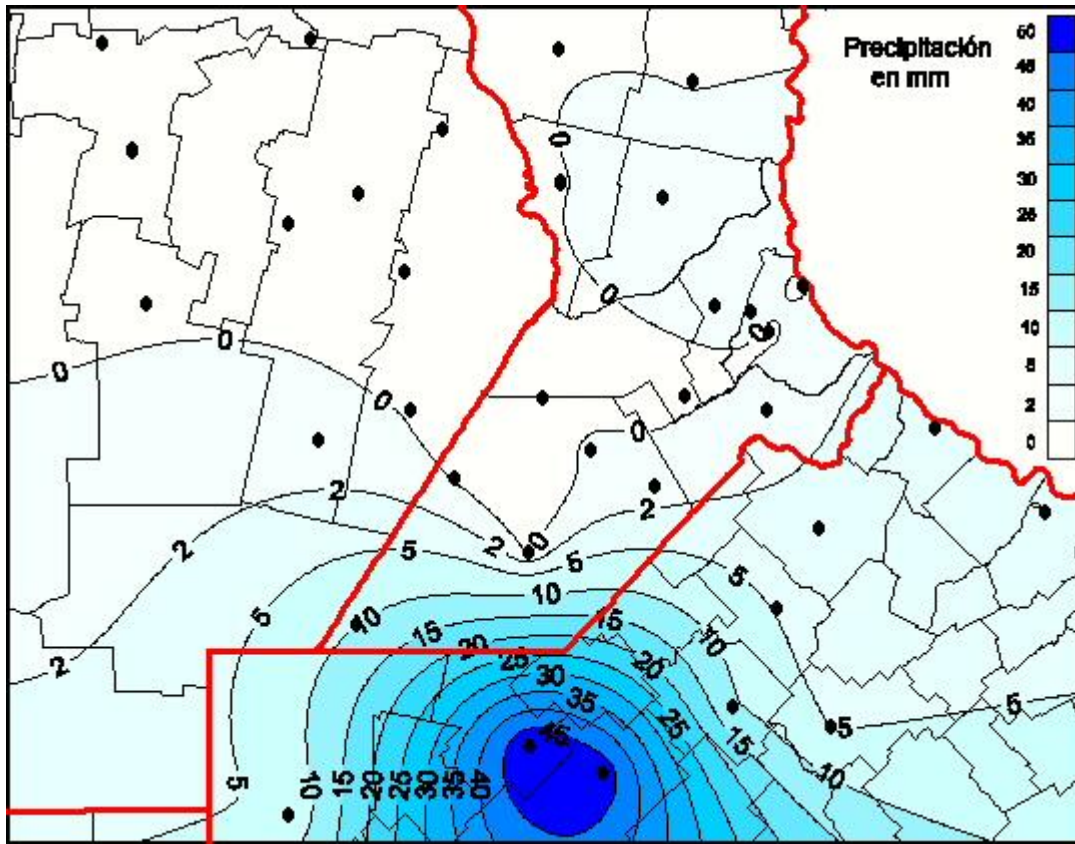

## Lluvias

Mapa de precipitación acumulada en las últimas 24 horas.  
(Desde las 8:00AM hasta las 8:00AM). Se actualiza a las 10:00hs.