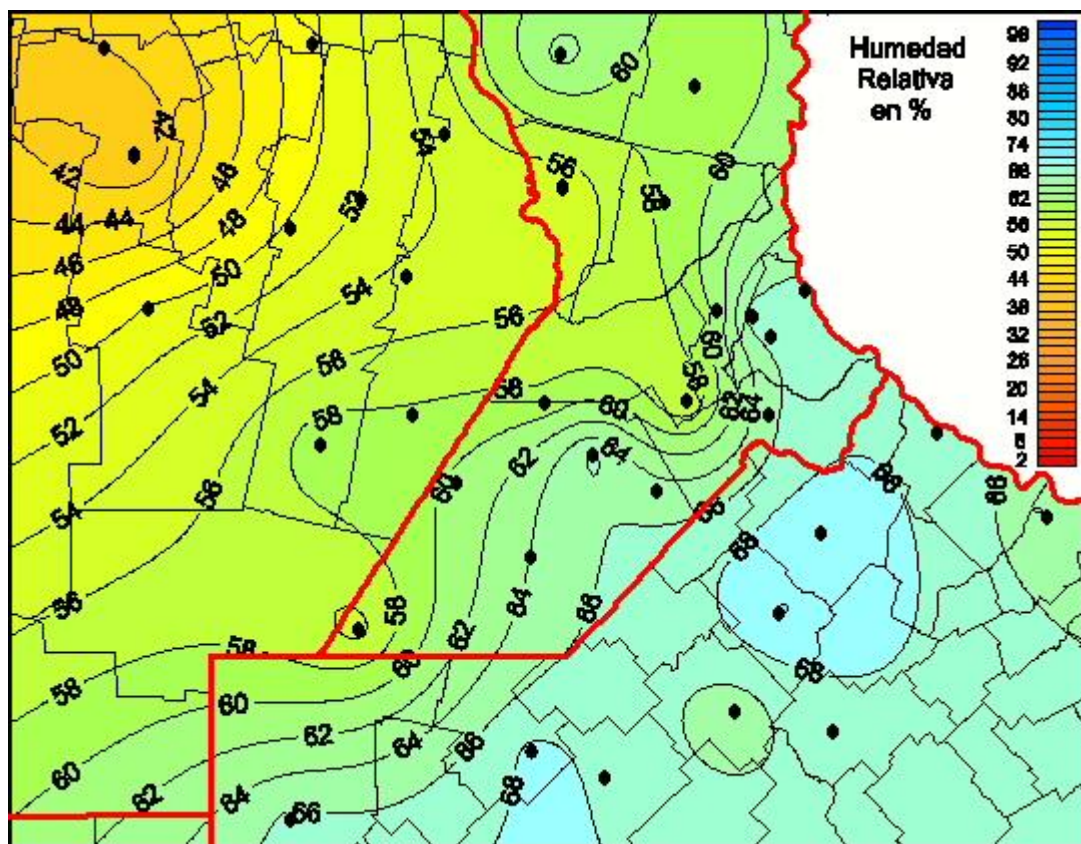

# Humedad Relativa

Mapa de humedad relativa de las las últimas 72 horas.  
(Desde las 8:00AM hasta las 8:00AM). Se actualiza a las 10:00hs.