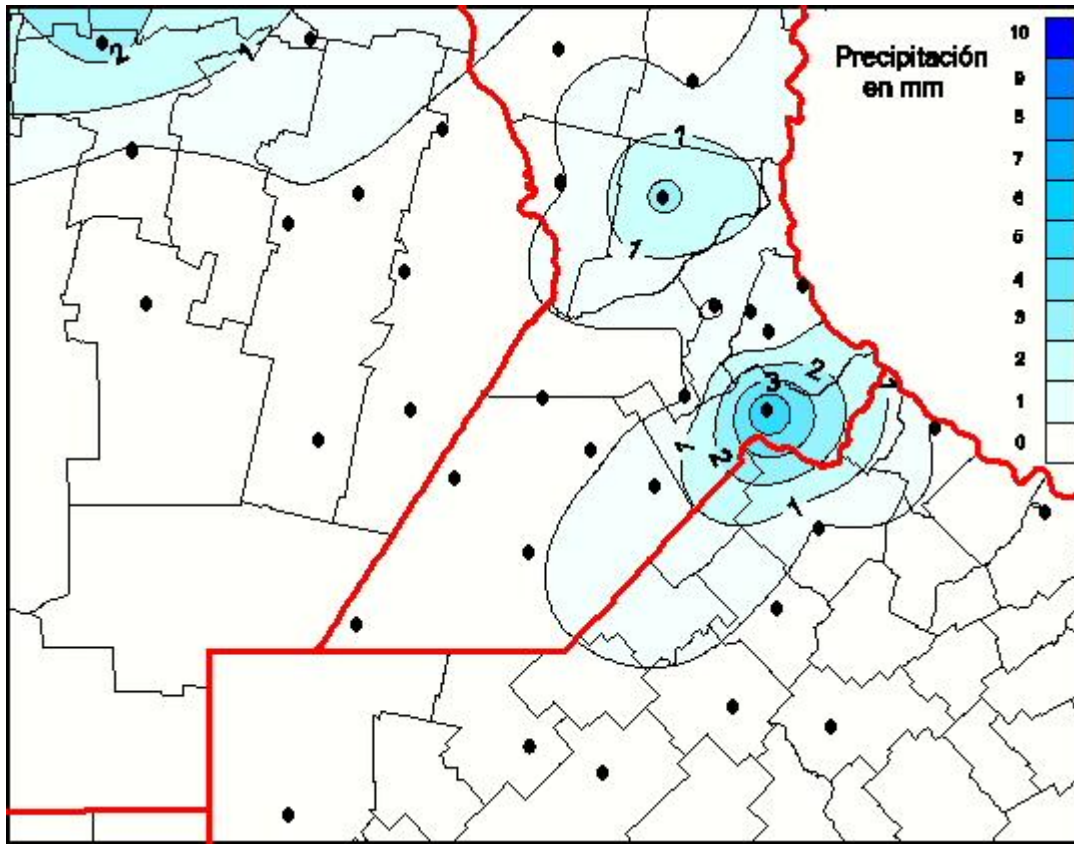

## Lluvias

Mapa de precipitación acumulada en las últimas 72 horas.  
(Desde las 8:00AM hasta las 8:00AM). Se actualiza a las 10:00hs.