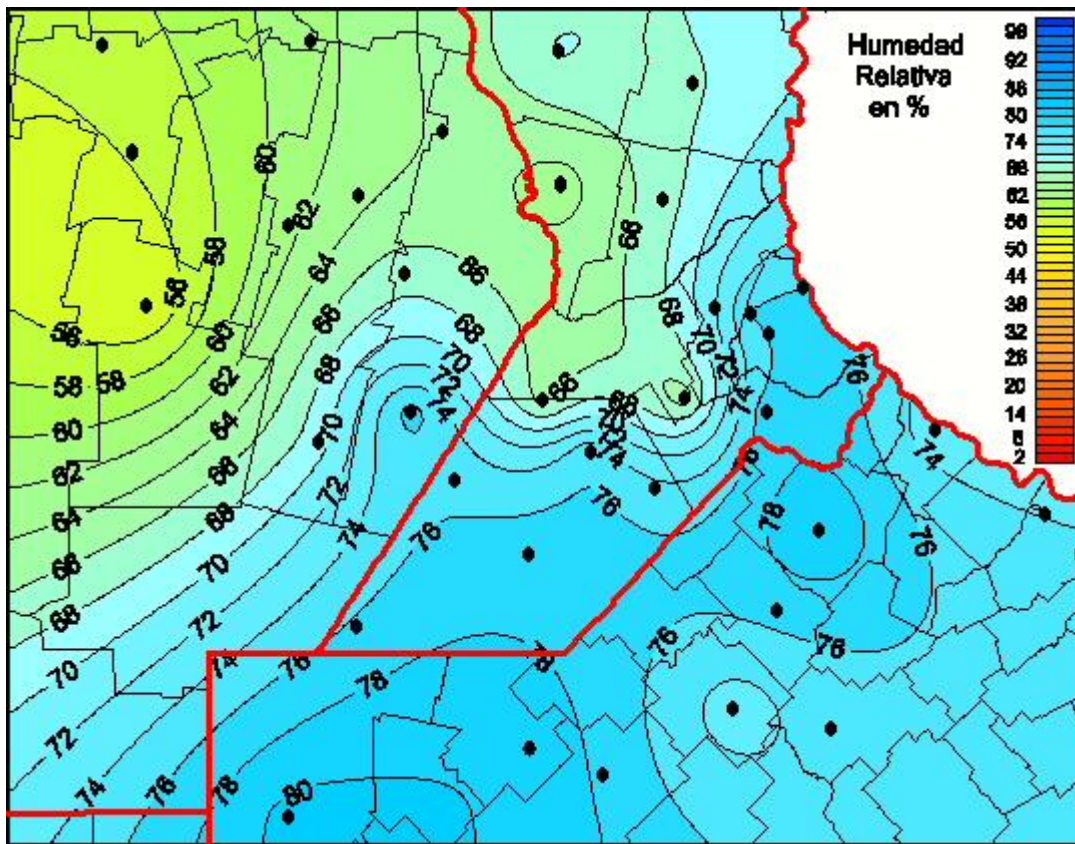

# Humedad Relativa

Mapa de humedad relativa de las últimas 24 horas.  
(Desde las 8:00AM hasta las 8:00AM). Se actualiza a las 10:00hs.