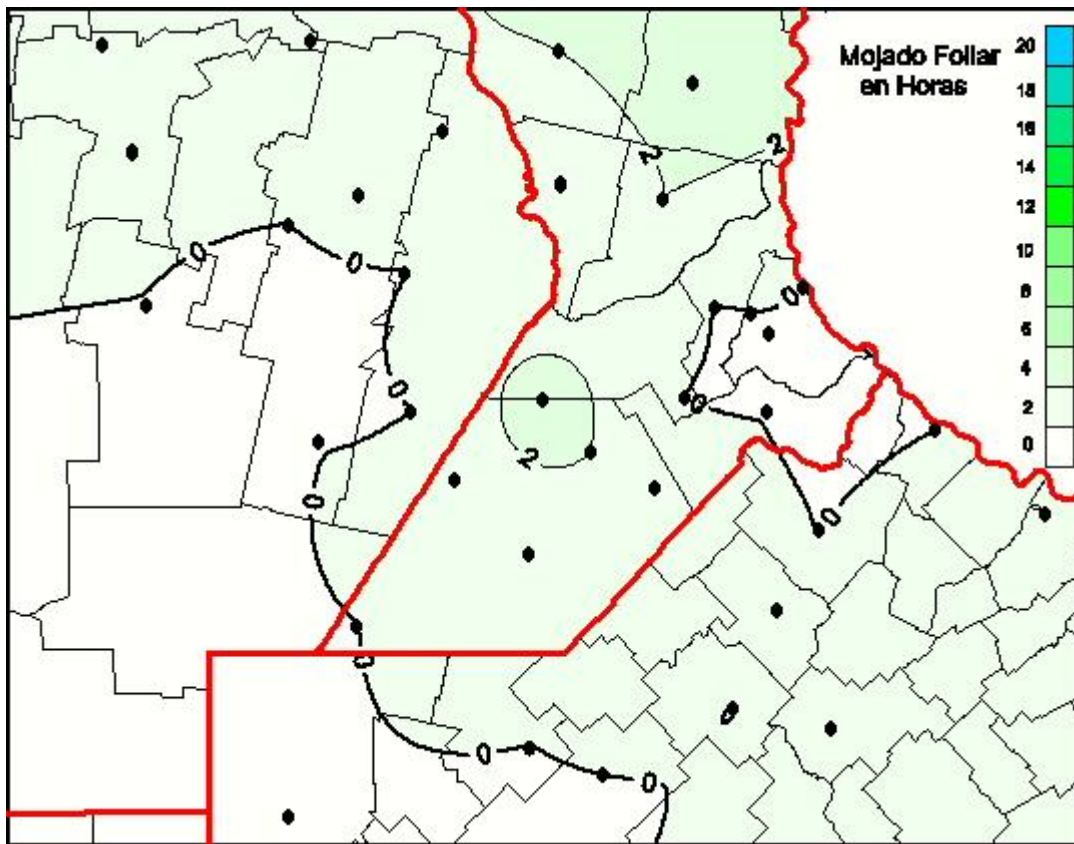

Humedad de Hoja

Mapa de humedad de hoja de las últimas 24 horas.
(Desde las 8:00AM hasta las 8:00AM). Se actualiza a las 10:00hs.