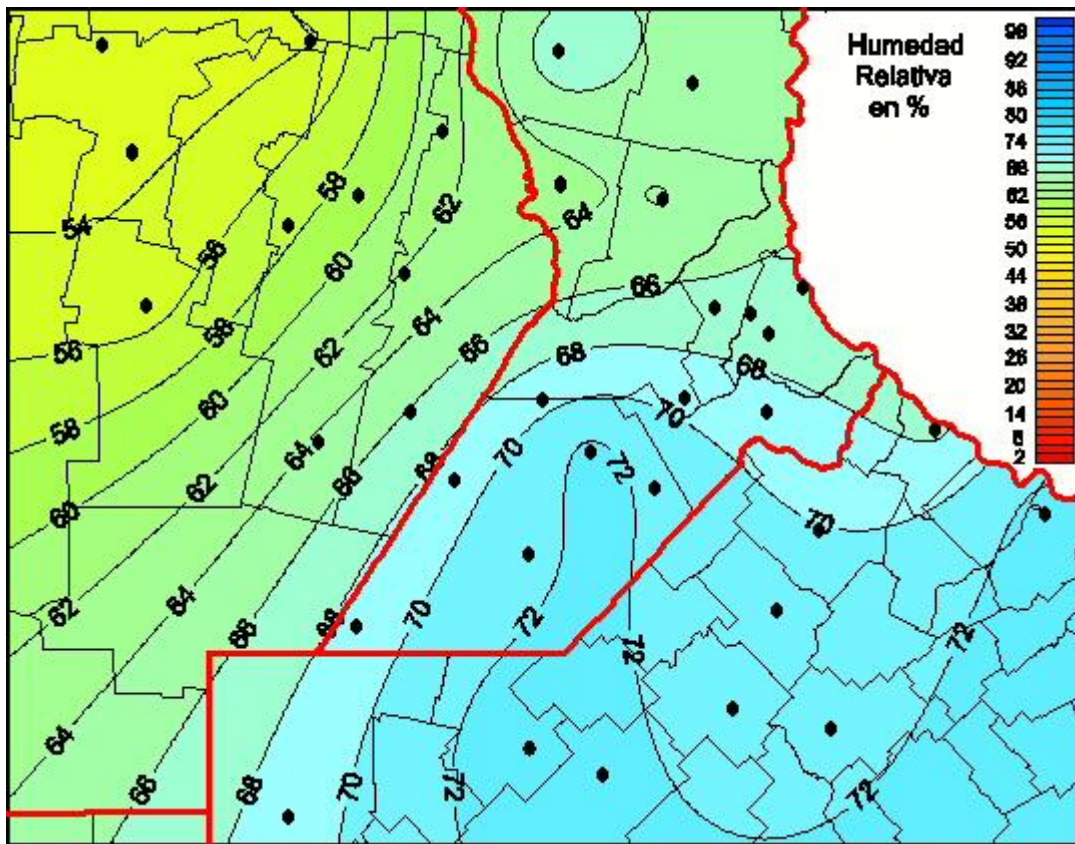

Humedad Relativa

Mapa de humedad relativa de las últimas 24 horas.
(Desde las 8:00AM hasta las 8:00AM). Se actualiza a las 10:00hs.