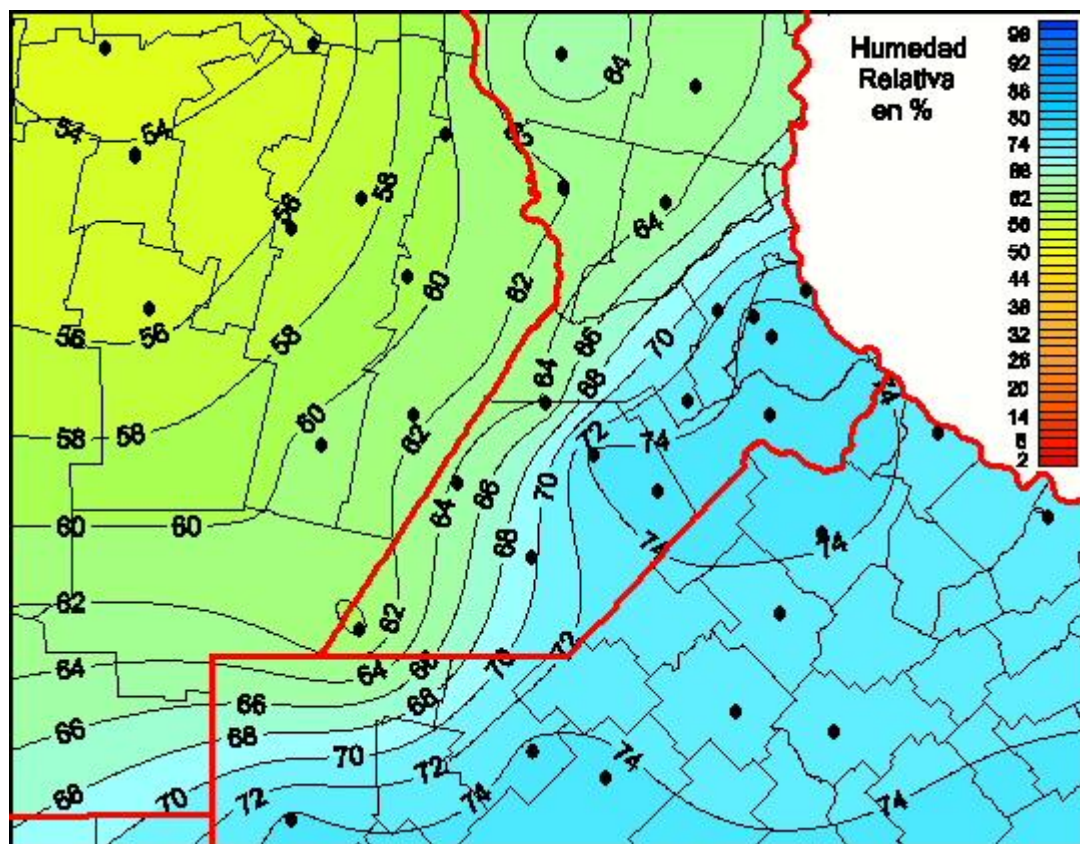

Humedad Relativa

Mapa de humedad relativa de las las últimas 24 horas.
(Desde las 8:00AM hasta las 8:00AM). Se actualiza a las 10:00hs.