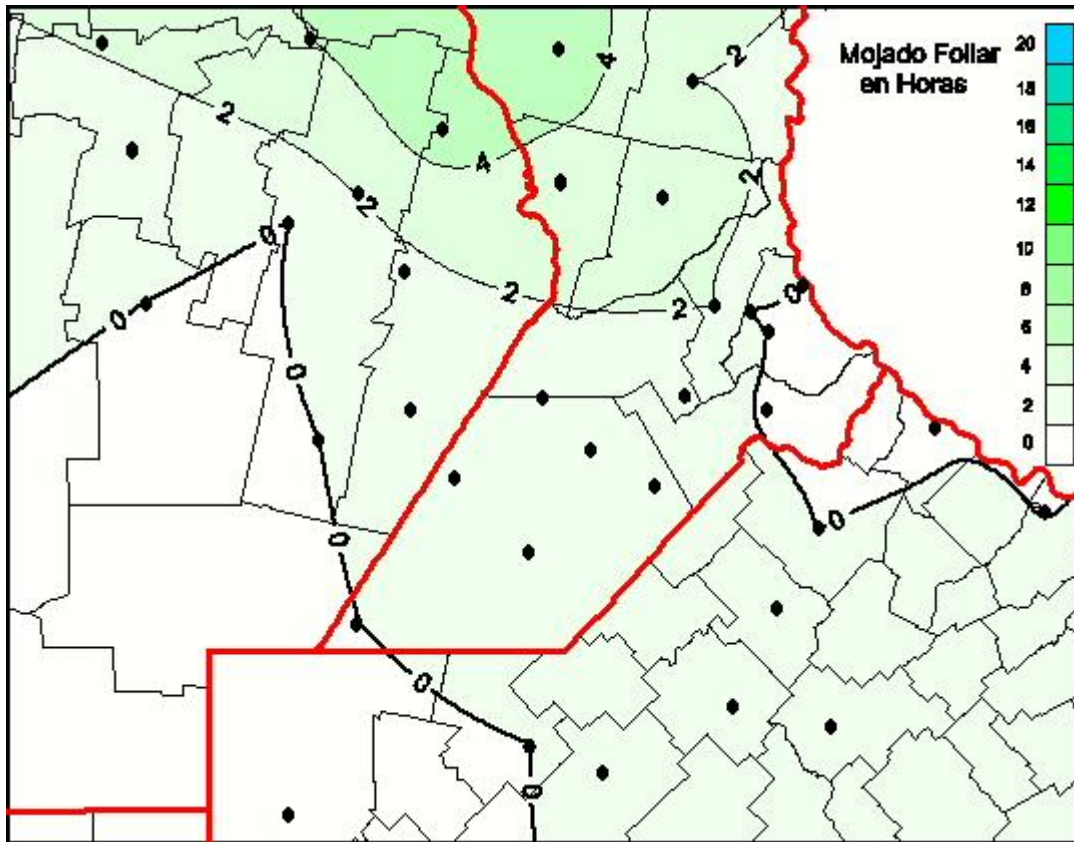

Humedad de Hoja

Mapa de humedad de hoja de las las últimas 24 horas.
(Desde las 8:00AM hasta las 8:00AM). Se actualiza a las 10:00hs.