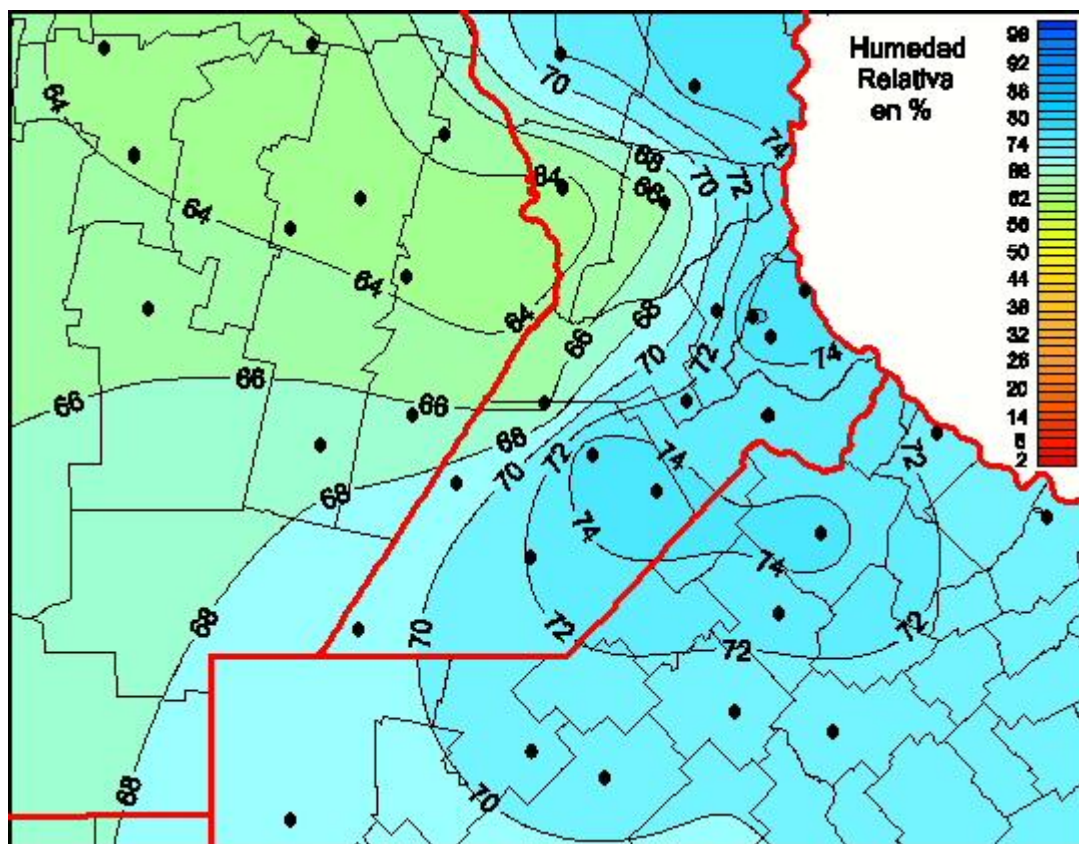

Humedad Relativa

Mapa de humedad relativa de las últimas 24 horas.
(Desde las 8:00AM hasta las 8:00AM). Se actualiza a las 10:00hs.