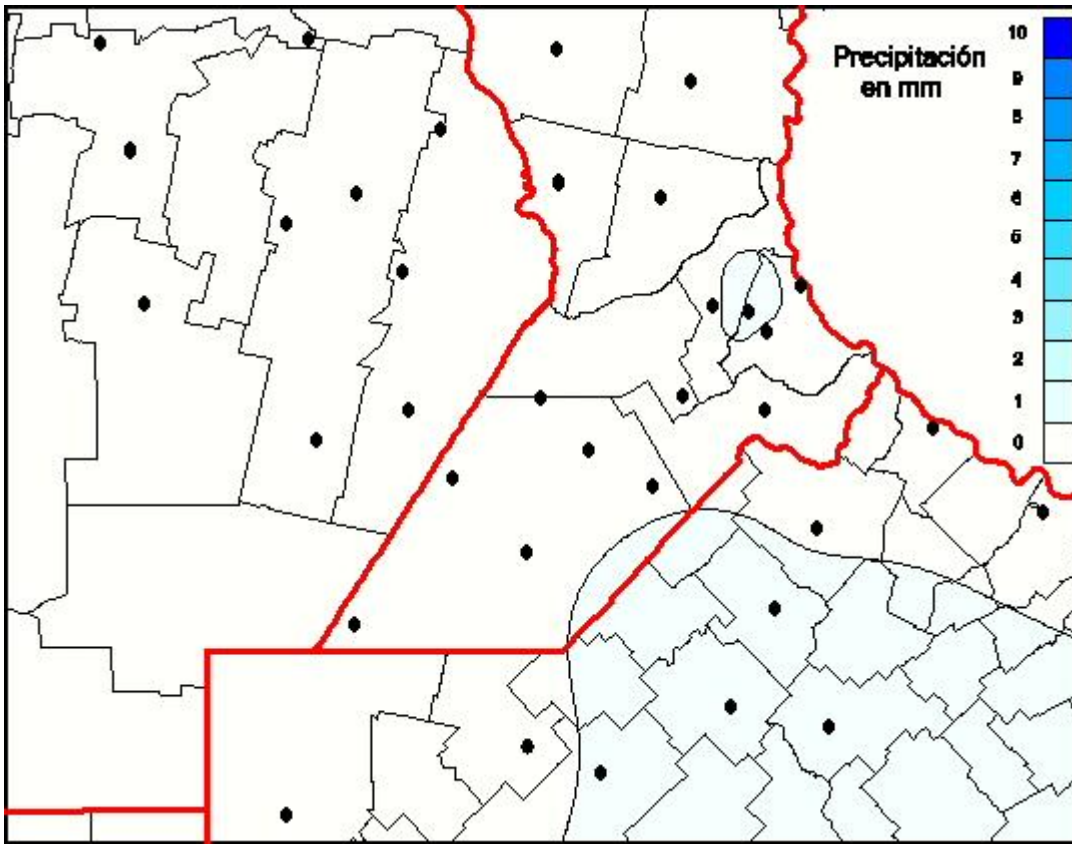

Lluvias

Mapa de precipitación acumulada en las últimas 24 horas.
(Desde las 8:00AM hasta las 8:00AM). Se actualiza a las 10:00hs.