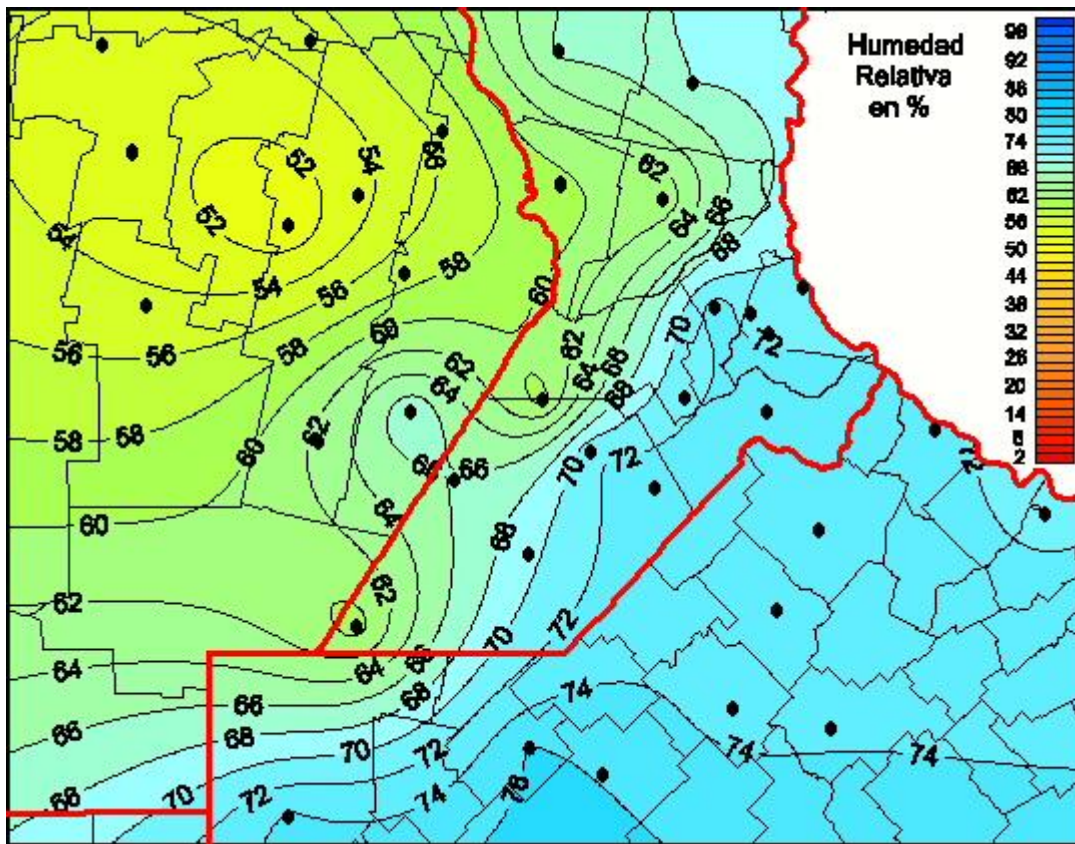

Humedad Relativa

Mapa de humedad relativa de las últimas 72 horas.
(Desde las 8:00AM hasta las 8:00AM). Se actualiza a las 10:00hs.