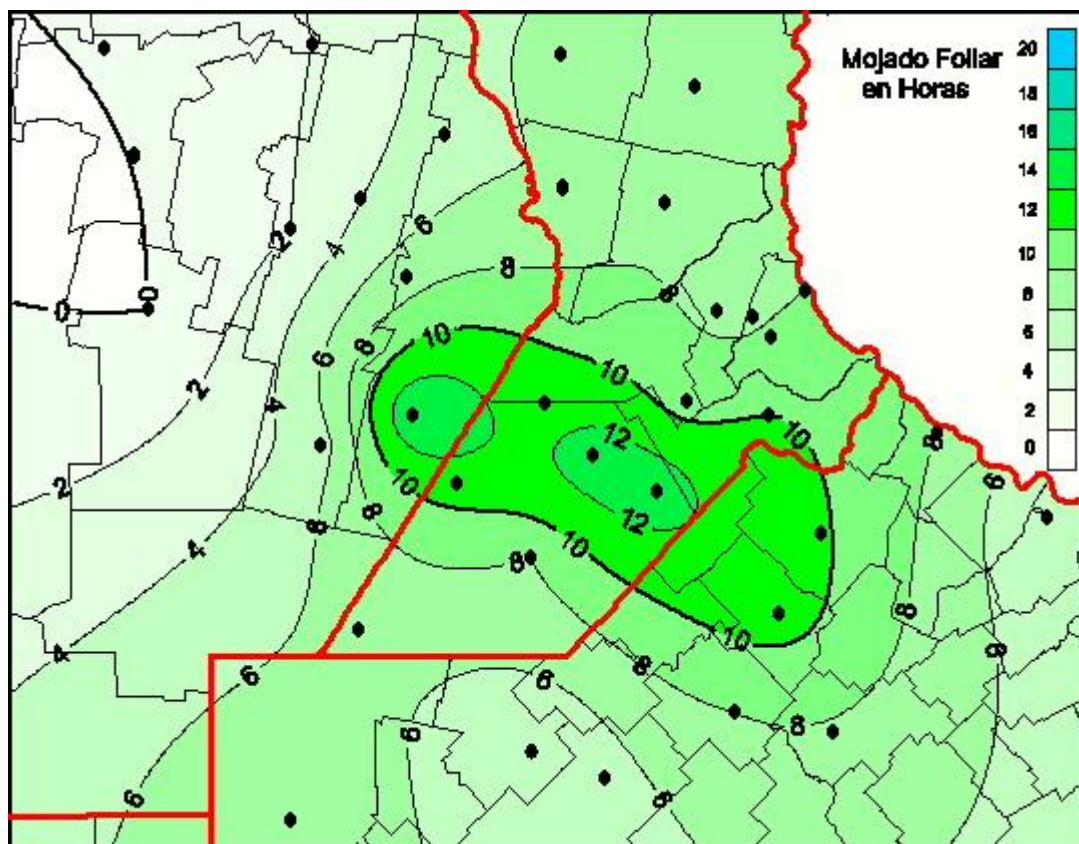

Humedad de Hoja

Mapa de humedad de hoja de las las últimas 24 horas.
(Desde las 8:00AM hasta las 8:00AM). Se actualiza a las 10:00hs.