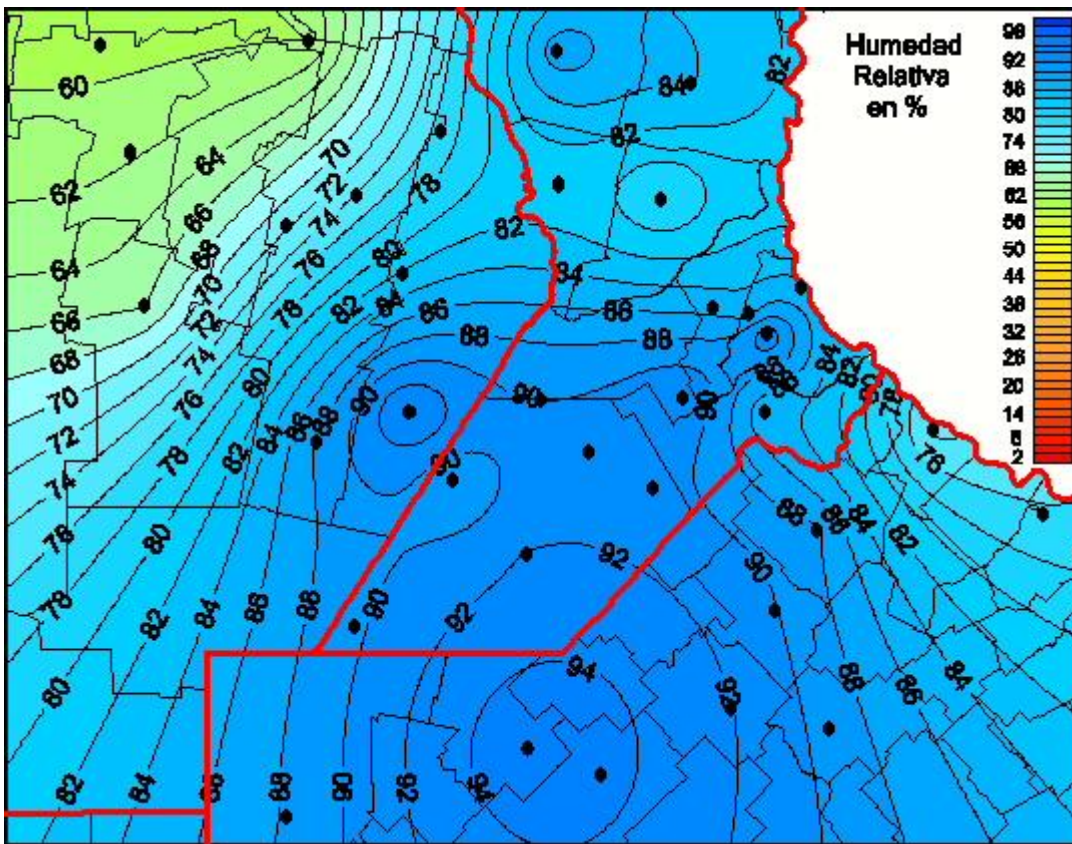

Humedad Relativa

Mapa de humedad relativa de las últimas 24 horas.
(Desde las 8:00AM hasta las 8:00AM). Se actualiza a las 10:00hs.