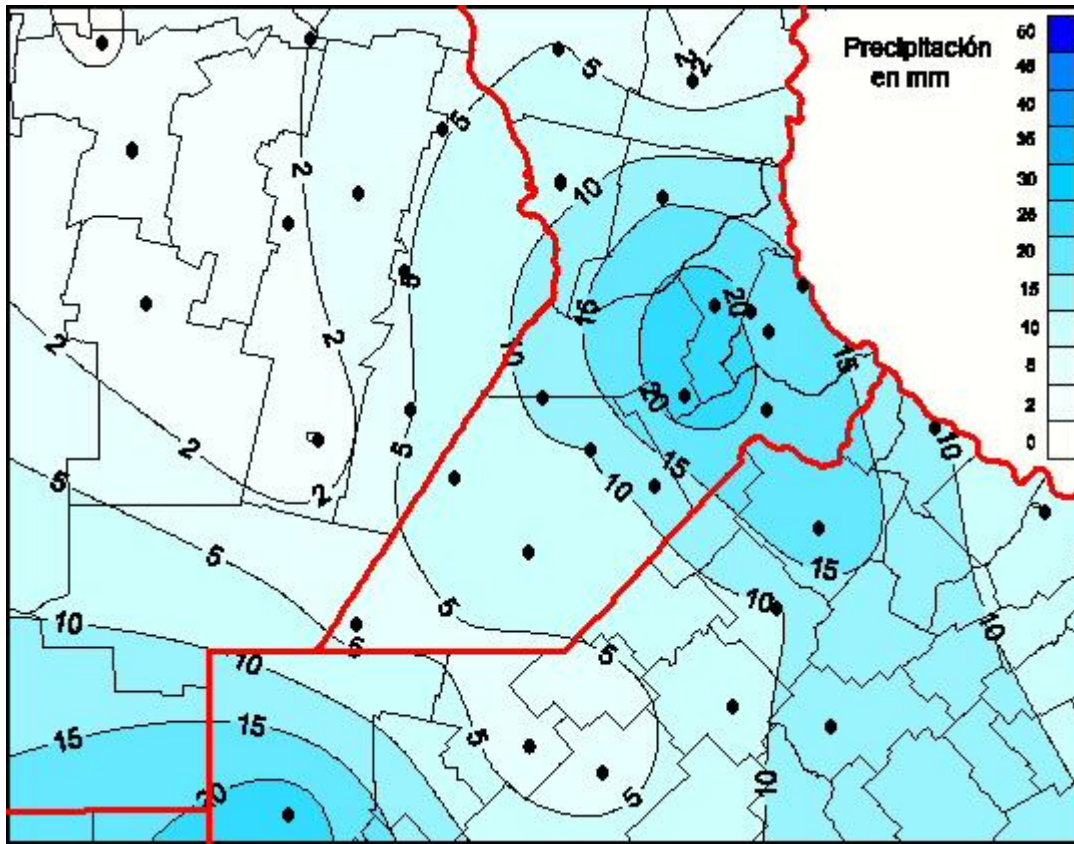

## Lluvias

Mapa de precipitación acumulada en las últimas 24 horas.  
(Desde las 8:00AM hasta las 8:00AM). Se actualiza a las 10:00hs.