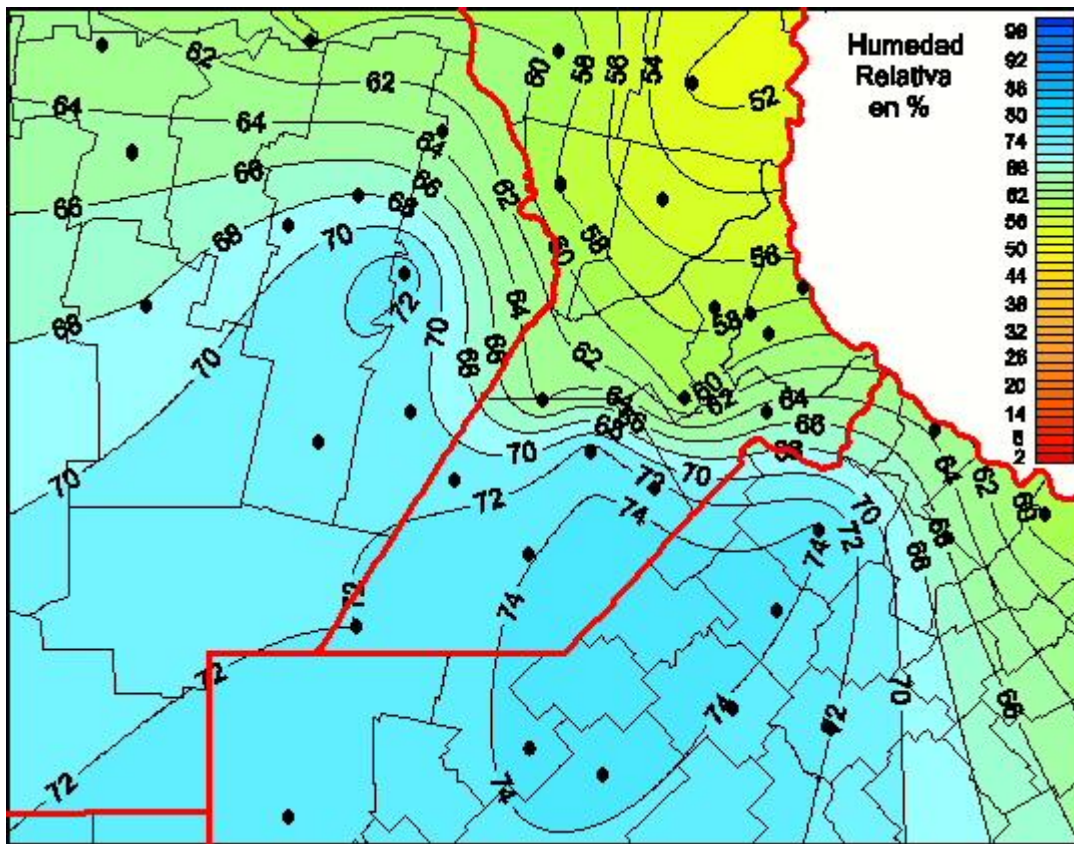

## Humedad Relativa

Mapa de humedad relativa de las últimas 24 horas.  
(Desde las 8:00AM hasta las 8:00AM). Se actualiza a las 10:00hs.