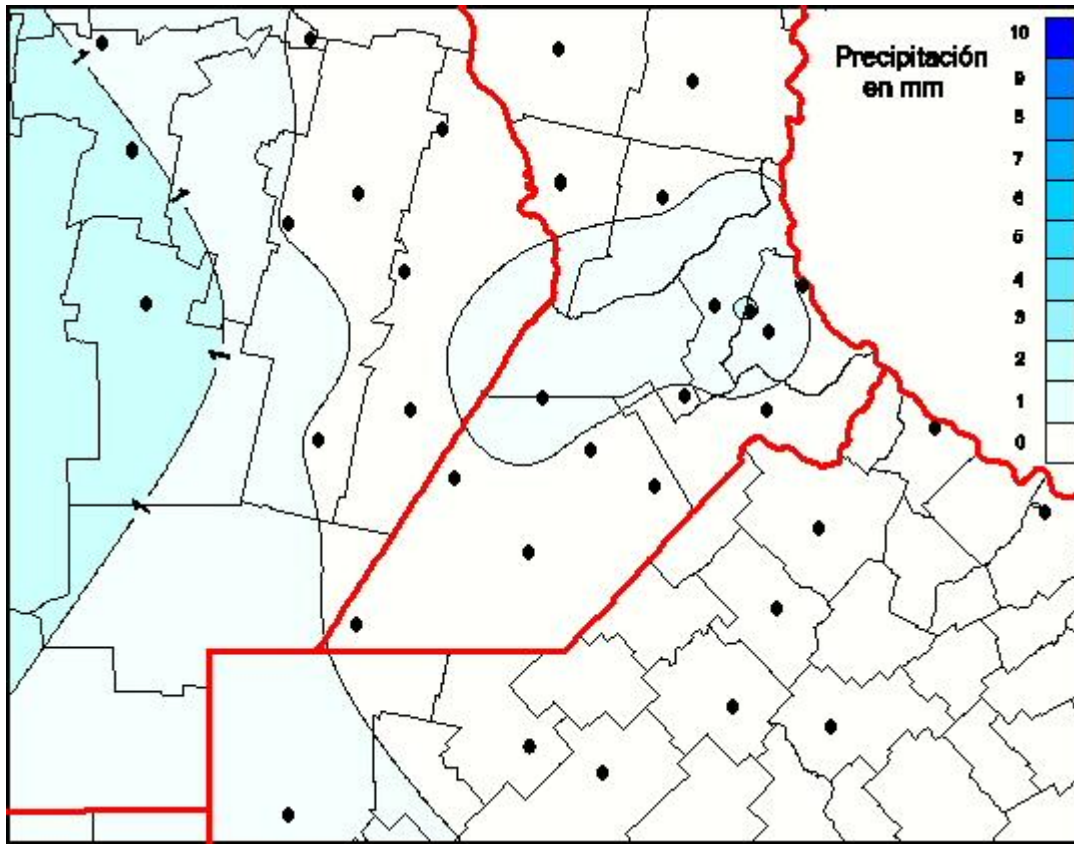

Lluvias

Mapa de precipitación acumulada en las últimas 24 horas.
(Desde las 8:00AM hasta las 8:00AM). Se actualiza a las 10:00hs.