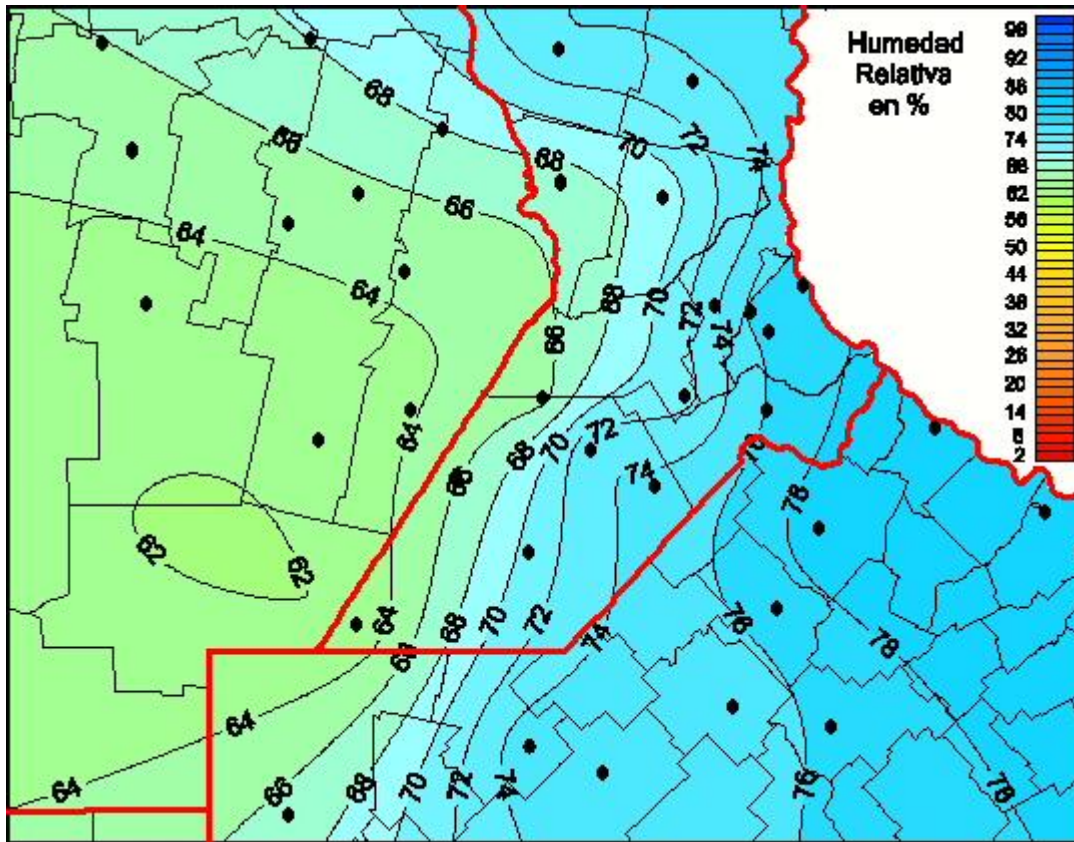

# Humedad Relativa

Mapa de humedad relativa de las las últimas 24 horas.  
(Desde las 8:00AM hasta las 8:00AM). Se actualiza a las 10:00hs.