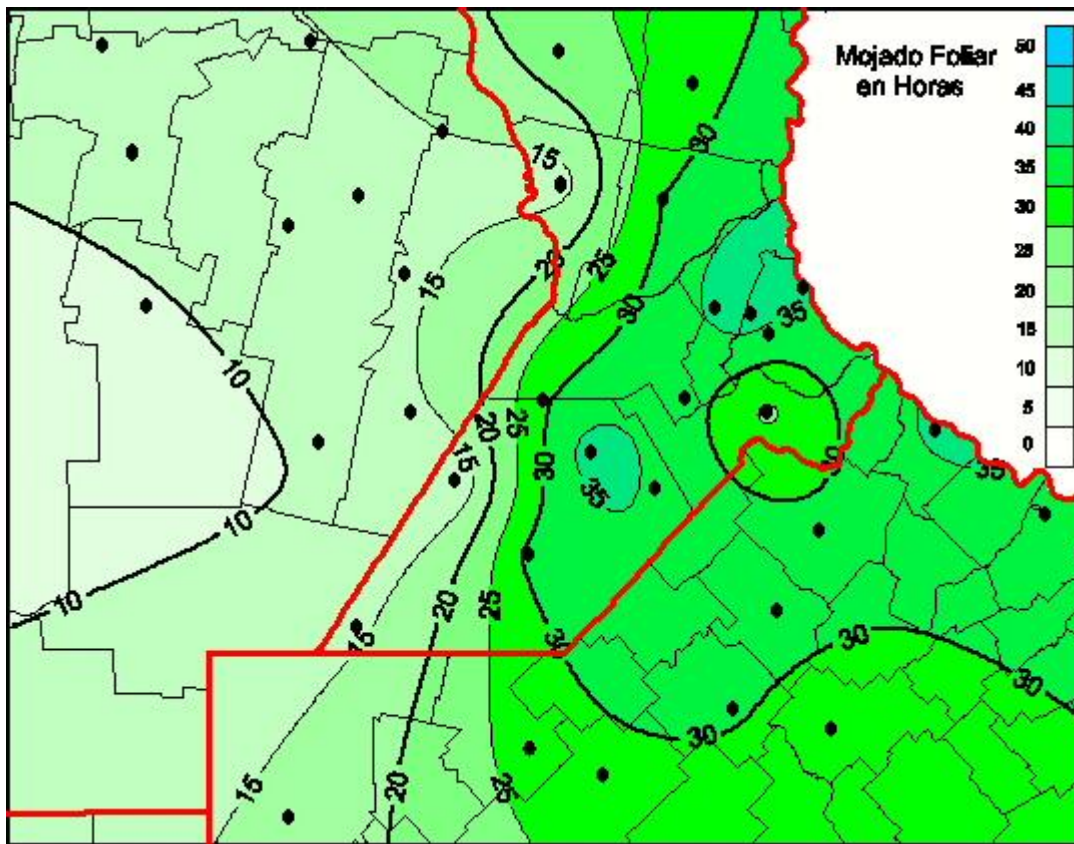

Humedad de Hoja

Mapa de humedad de hoja de las las últimas 96 horas.
(Desde las 8:00AM hasta las 8:00AM). Se actualiza a las 10:00hs.