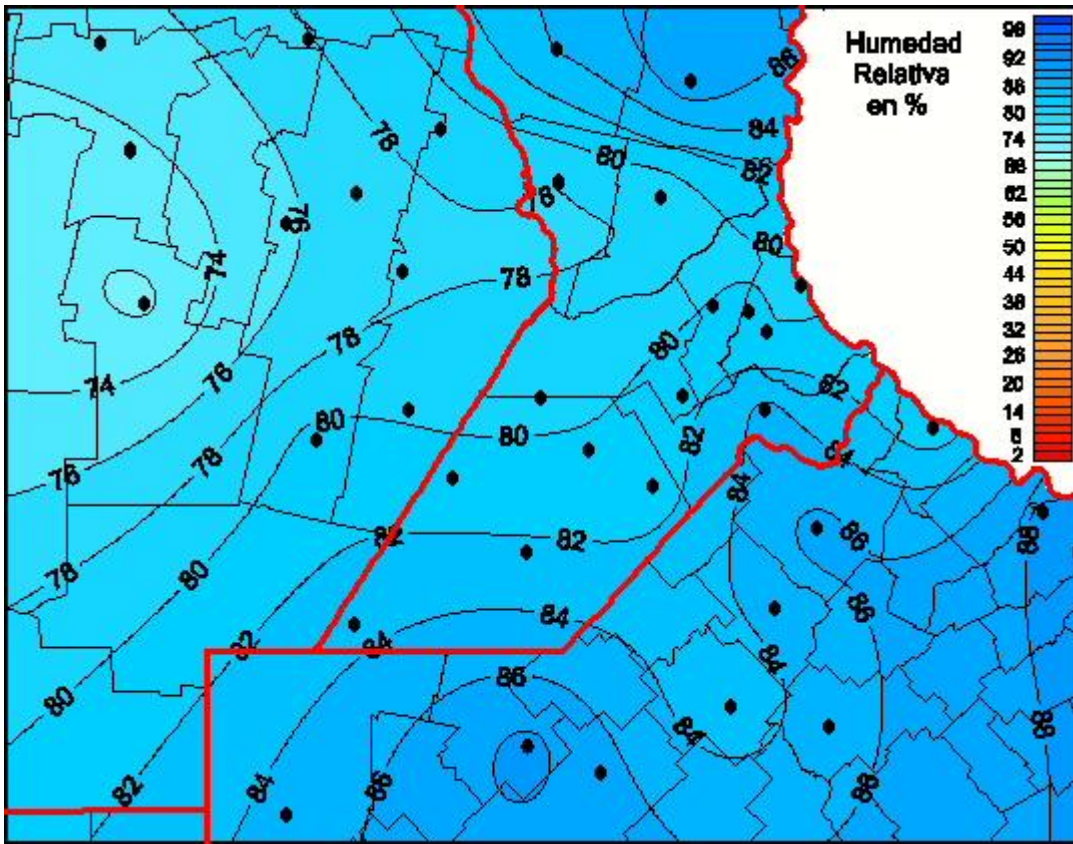

## Humedad Relativa

Mapa de humedad relativa de las las últimas 96 horas.  
(Desde las 8:00AM hasta las 8:00AM). Se actualiza a las 10:00hs.