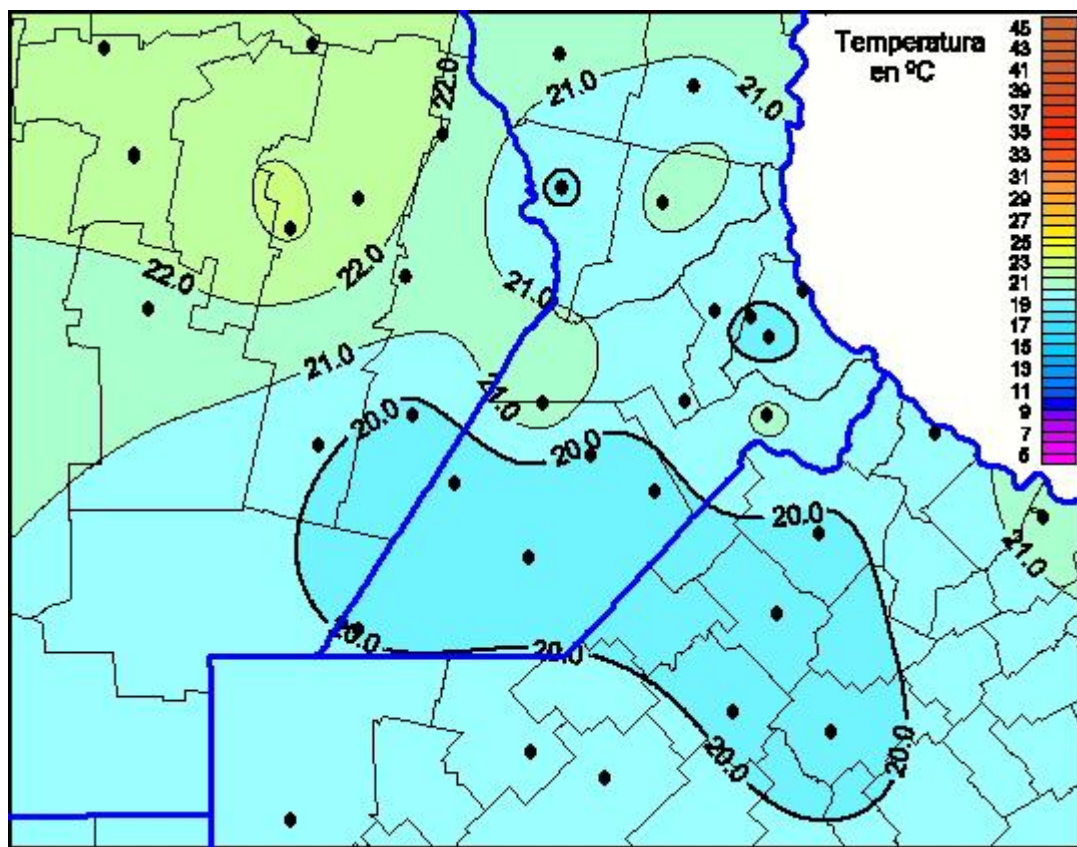

Temperaturas Máximas

Mapa de temperaturas máximas de las últimas 96 horas.
(Desde las 8:00AM hasta las 8:00AM). Se actualiza a las 10:00hs.