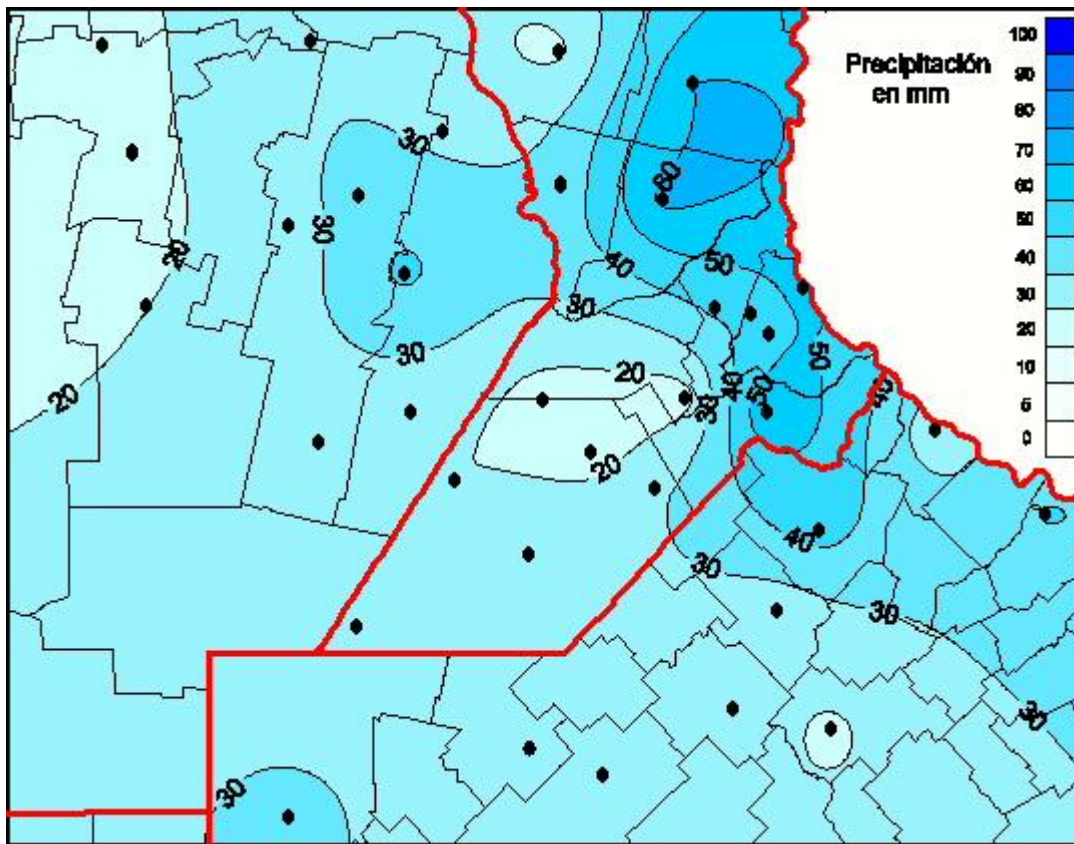

Lluvias

Mapa de precipitación acumulada en las últimas 96 horas.
(Desde las 8:00AM hasta las 8:00AM). Se actualiza a las 10:00hs.