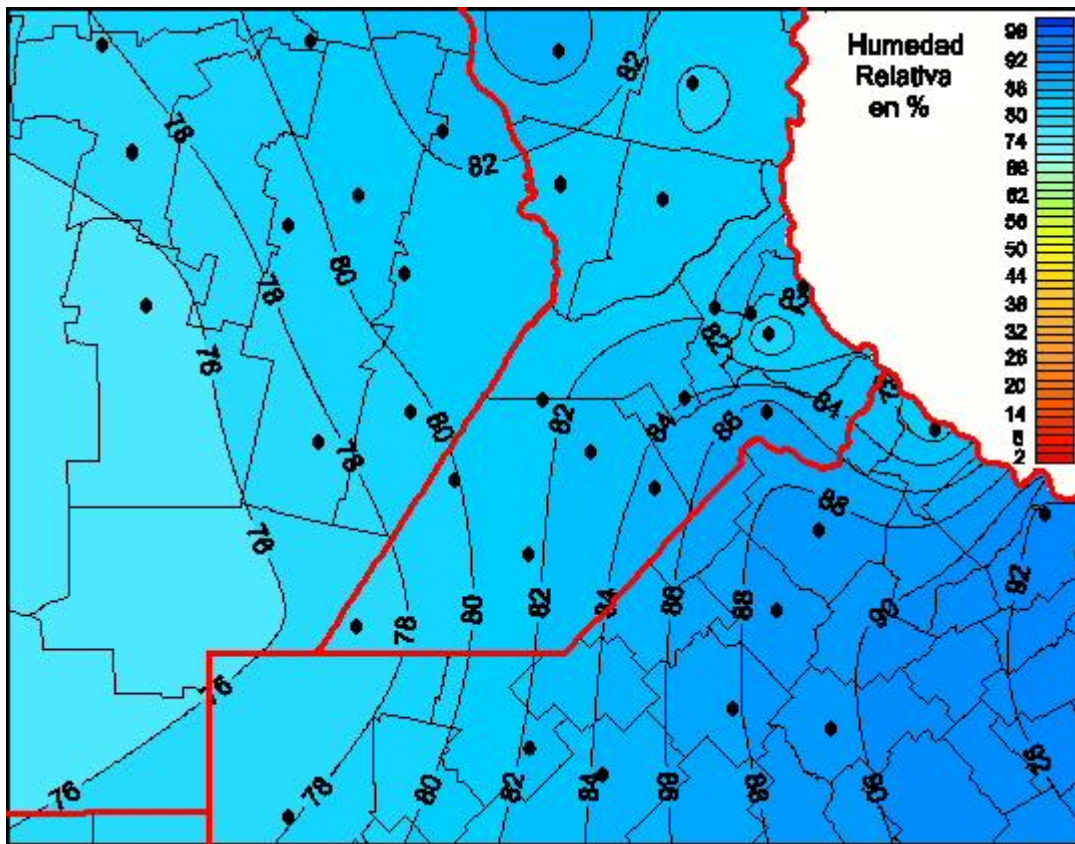

Humedad Relativa

Mapa de humedad relativa de las las últimas 24 horas.
(Desde las 8:00AM hasta las 8:00AM). Se actualiza a las 10:00hs.