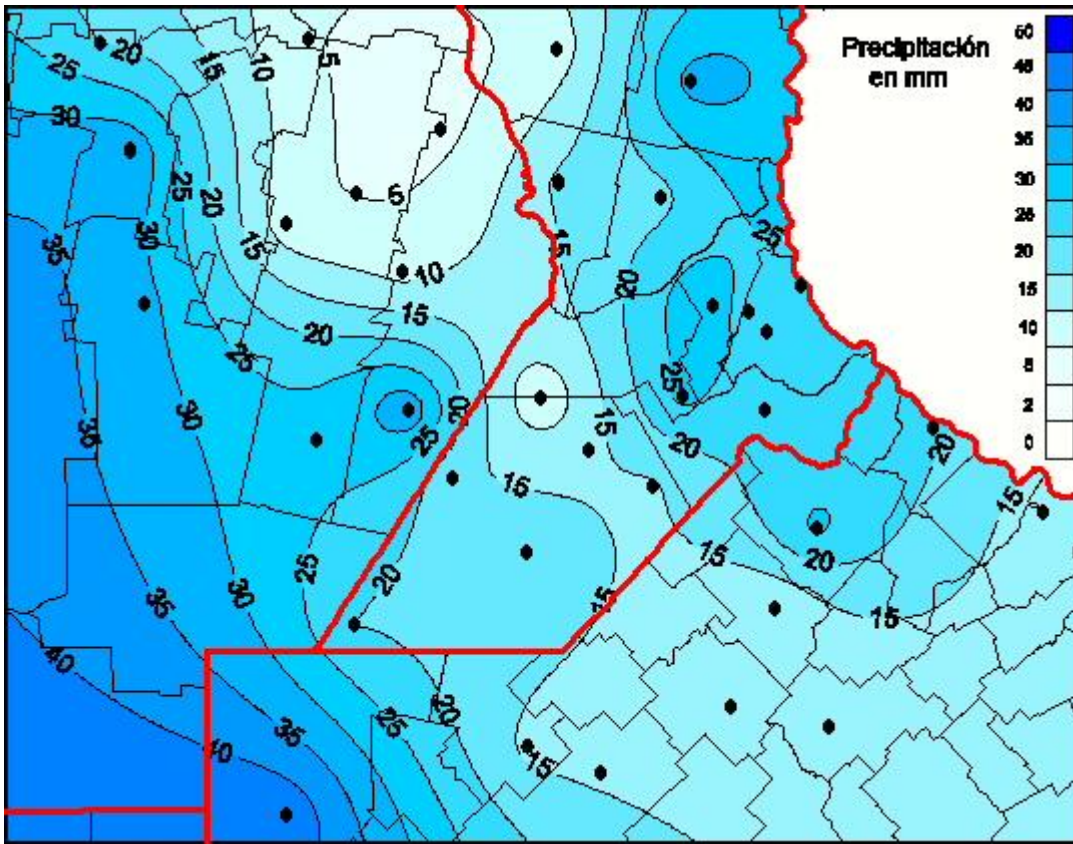

Lluvias

Mapa de precipitación acumulada en las últimas 24 horas.
(Desde las 8:00AM hasta las 8:00AM). Se actualiza a las 10:00hs.