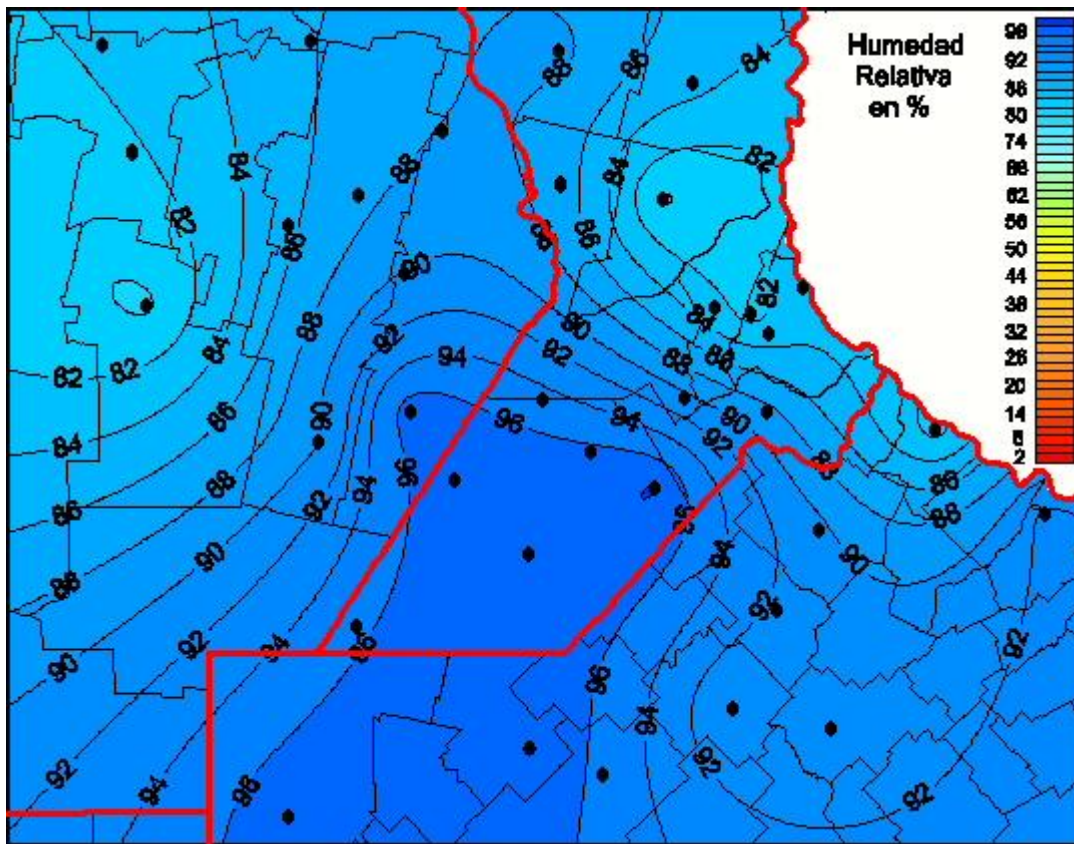

Humedad Relativa

Mapa de humedad relativa de las últimas 24 horas.
(Desde las 8:00AM hasta las 8:00AM). Se actualiza a las 10:00hs.