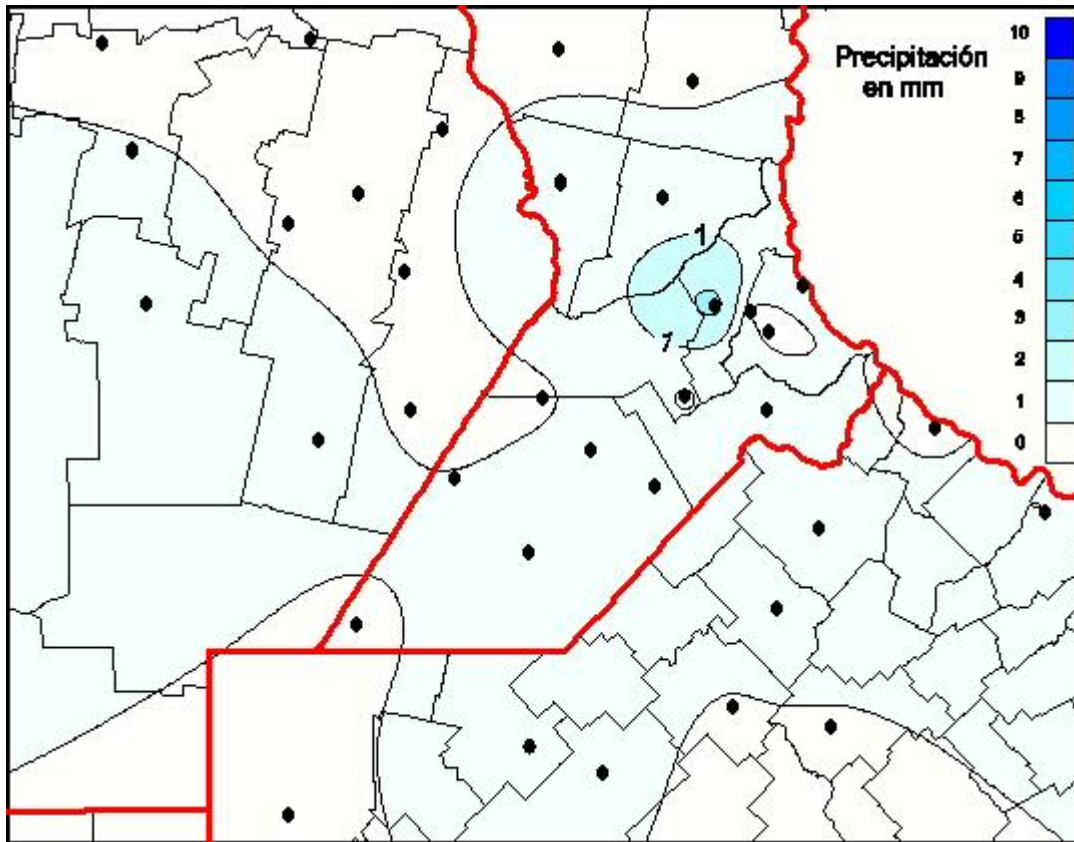

# Lluvias

Mapa de precipitación acumulada en las últimas 24 horas.  
(Desde las 8:00AM hasta las 8:00AM). Se actualiza a las 10:00hs.