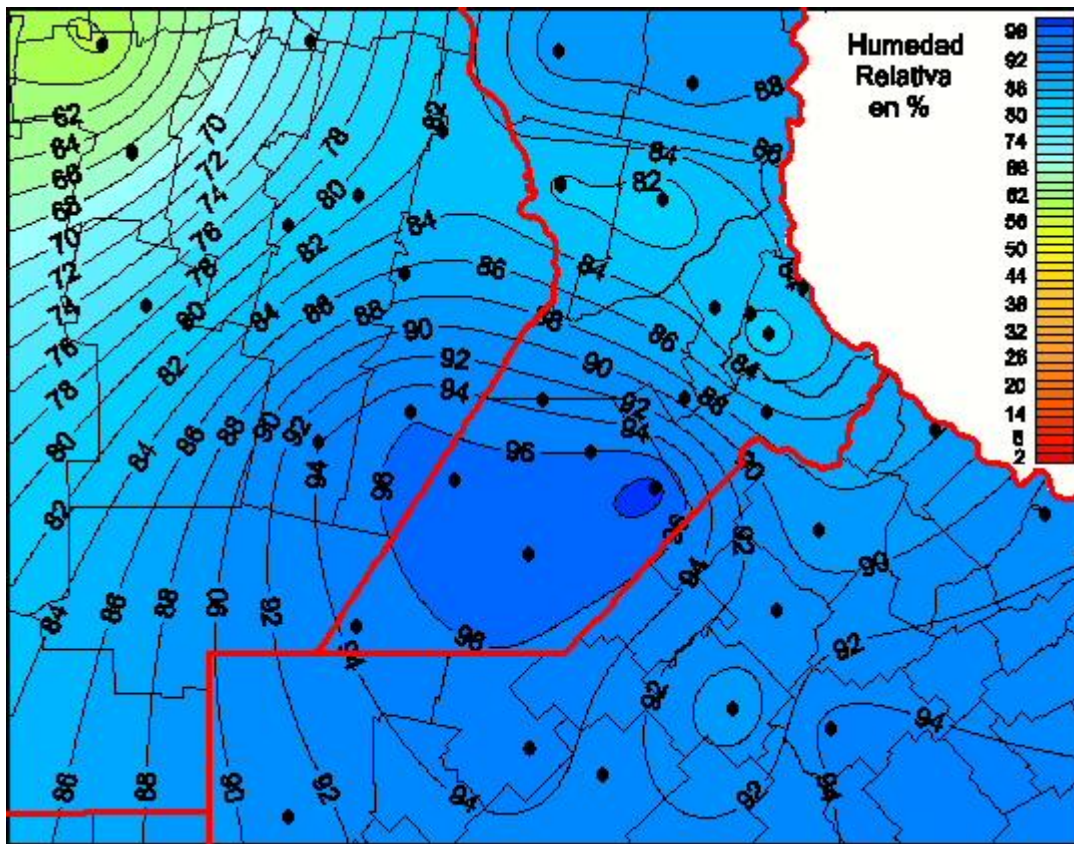

Humedad Relativa

Mapa de humedad relativa de las últimas 24 horas.
(Desde las 8:00AM hasta las 8:00AM). Se actualiza a las 10:00hs.