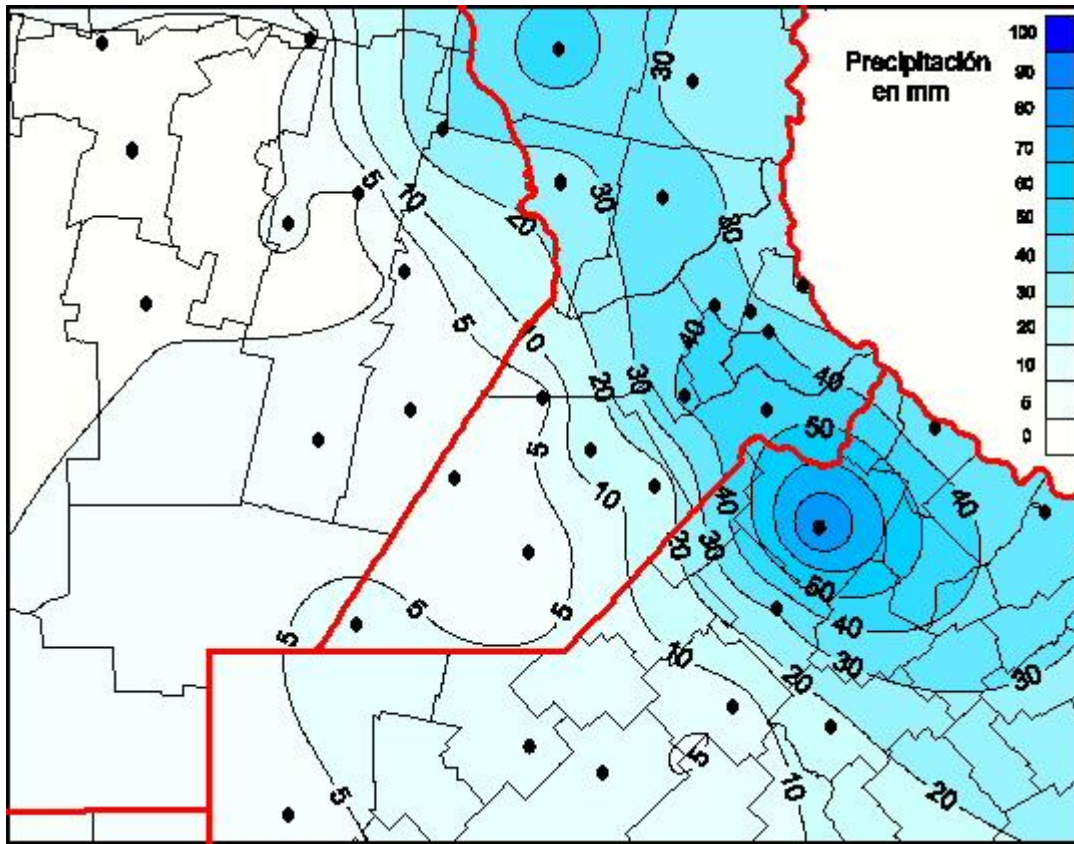

## Lluvias

Mapa de precipitación acumulada en las últimas 24 horas.  
(Desde las 8:00AM hasta las 8:00AM). Se actualiza a las 10:00hs.