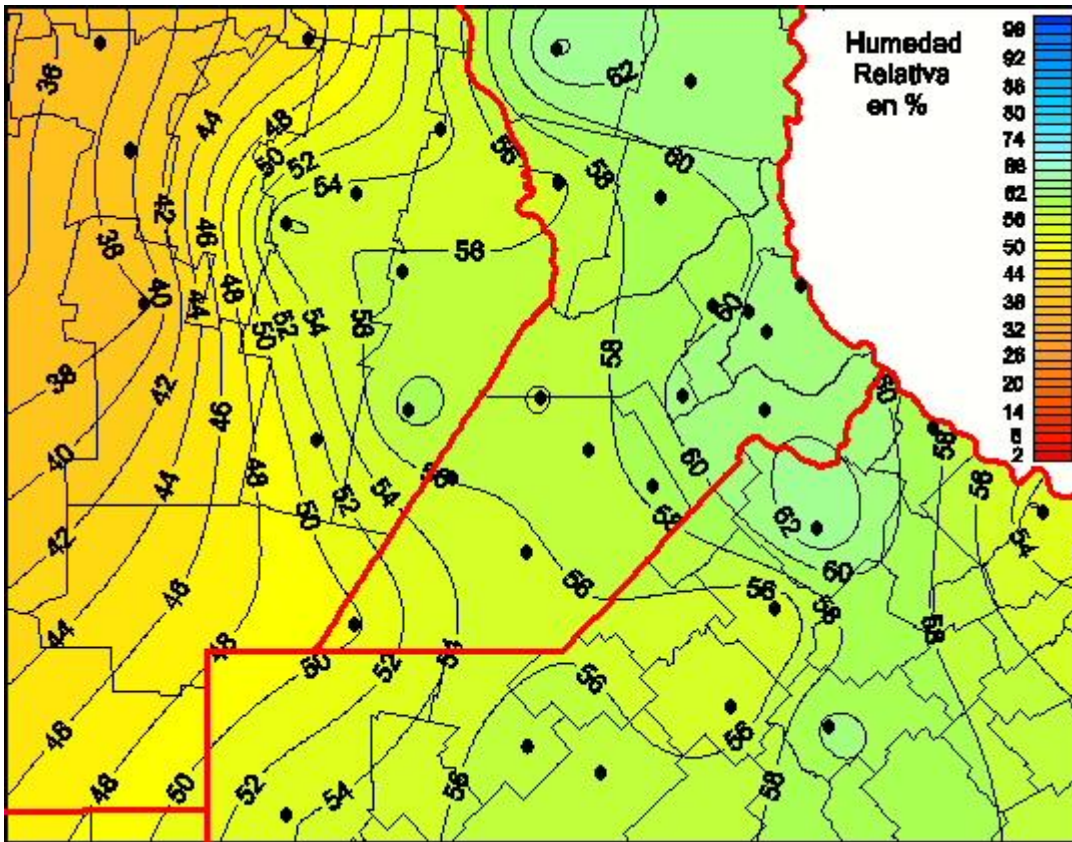

Humedad Relativa

Mapa de humedad relativa de las las últimas 24 horas.
(Desde las 8:00AM hasta las 8:00AM). Se actualiza a las 10:00hs.