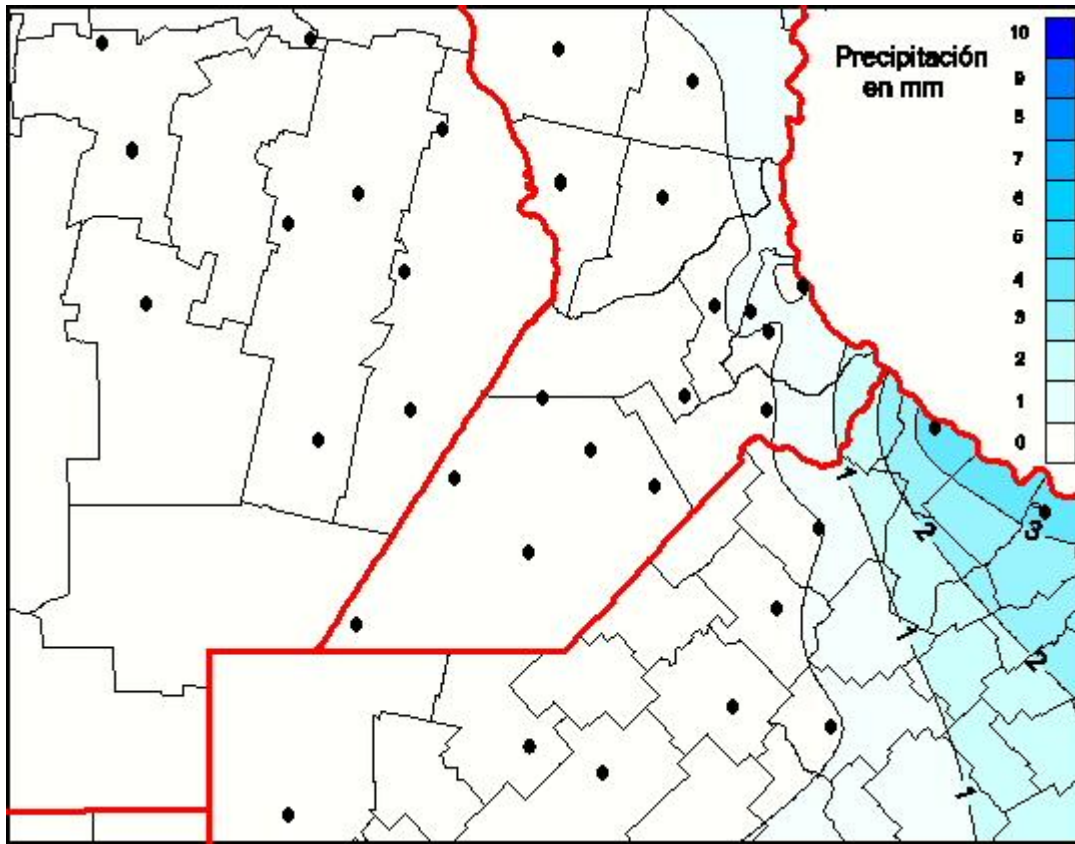

Lluvias

Mapa de precipitación acumulada en las últimas 24 horas.
(Desde las 8:00AM hasta las 8:00AM). Se actualiza a las 10:00hs.