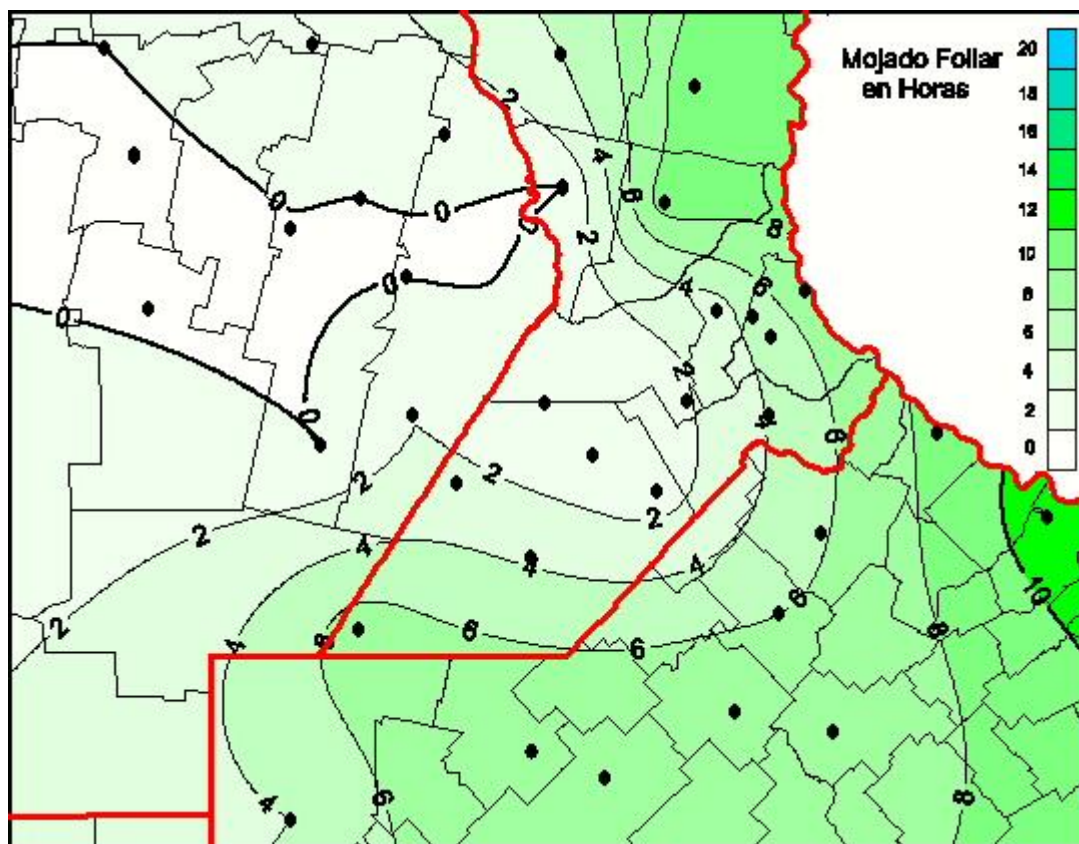

## Humedad de Hoja

Mapa de humedad de hoja de las las últimas 72 horas.  
(Desde las 8:00AM hasta las 8:00AM). Se actualiza a las 10:00hs.