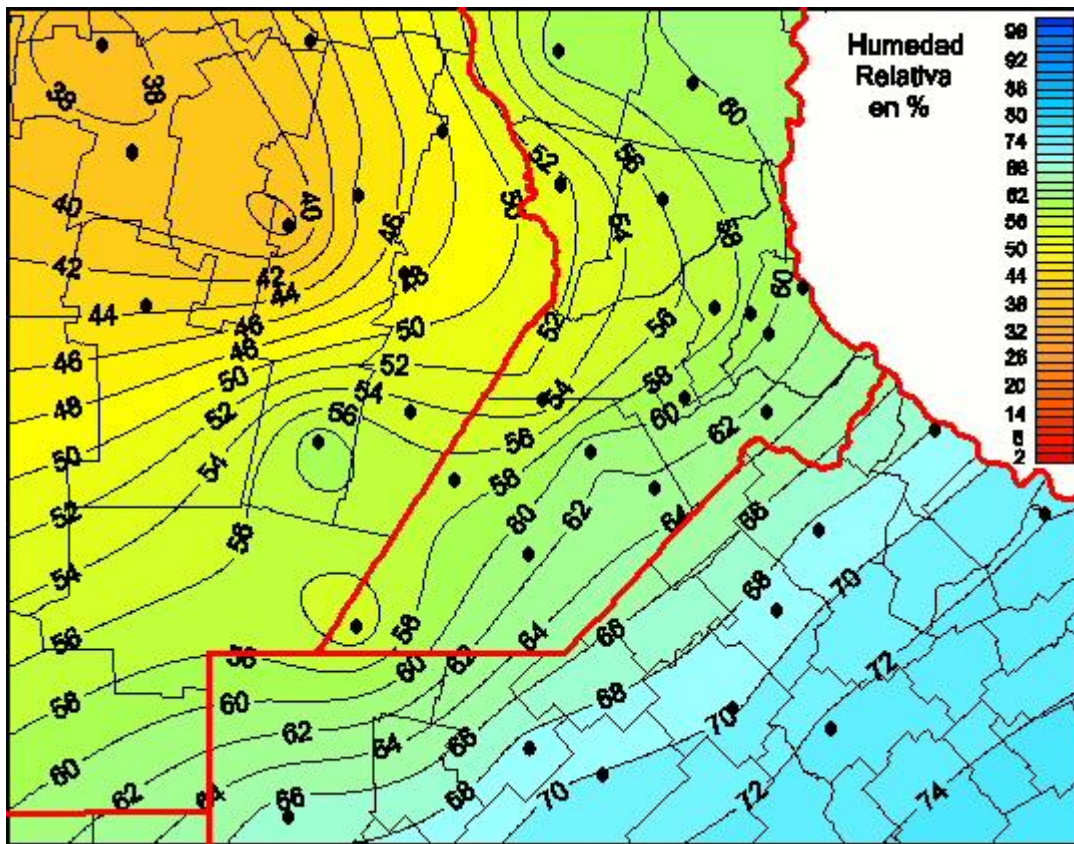

Humedad Relativa

Mapa de humedad relativa de las últimas 72 horas.
(Desde las 8:00AM hasta las 8:00AM). Se actualiza a las 10:00hs.