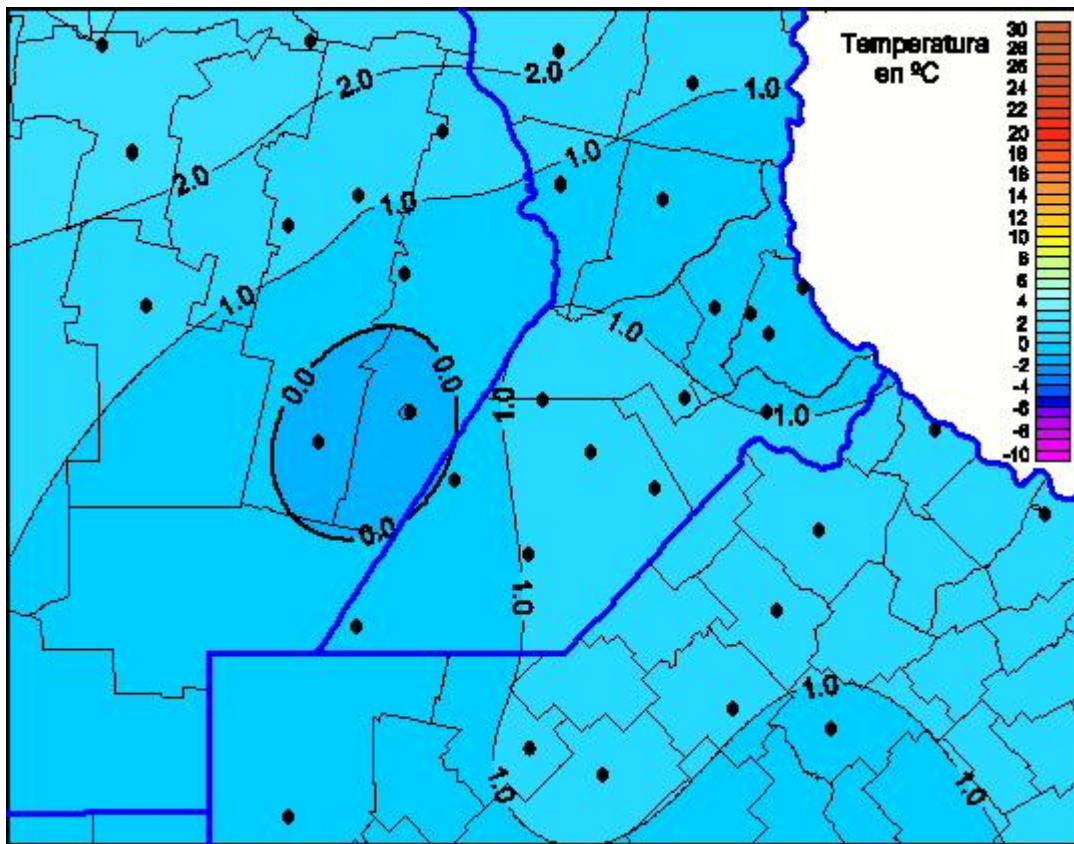

Temperaturas Mínimas

Mapa de temperaturas mínimas de las las últimas 72 horas.
(Desde las 8:00AM hasta las 8:00AM). Se actualiza a las 10:00hs.

BOLSA
DE COMERCIO
DE ROSARIO

 www.facebook.com/BCROficial

 twitter.com/bcrgrensa