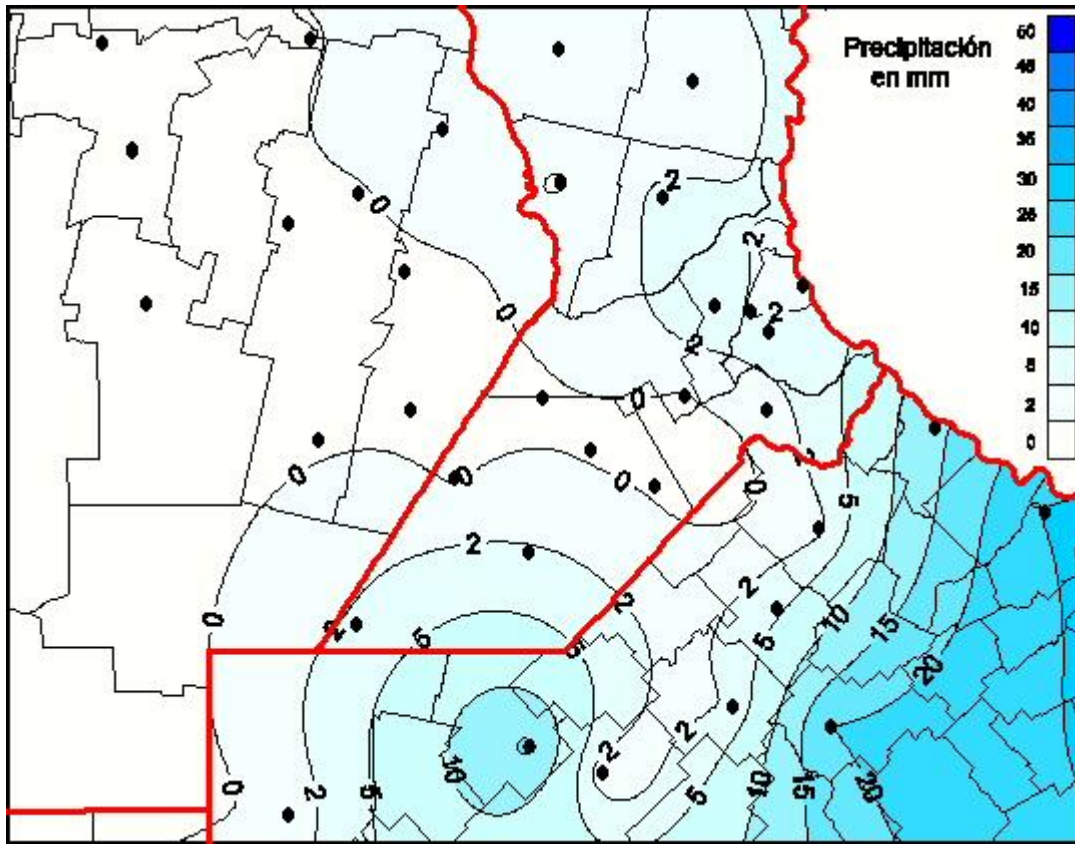

Lluvias

Mapa de precipitación acumulada en las últimas 72 horas.
(Desde las 8:00AM hasta las 8:00AM). Se actualiza a las 10:00hs.