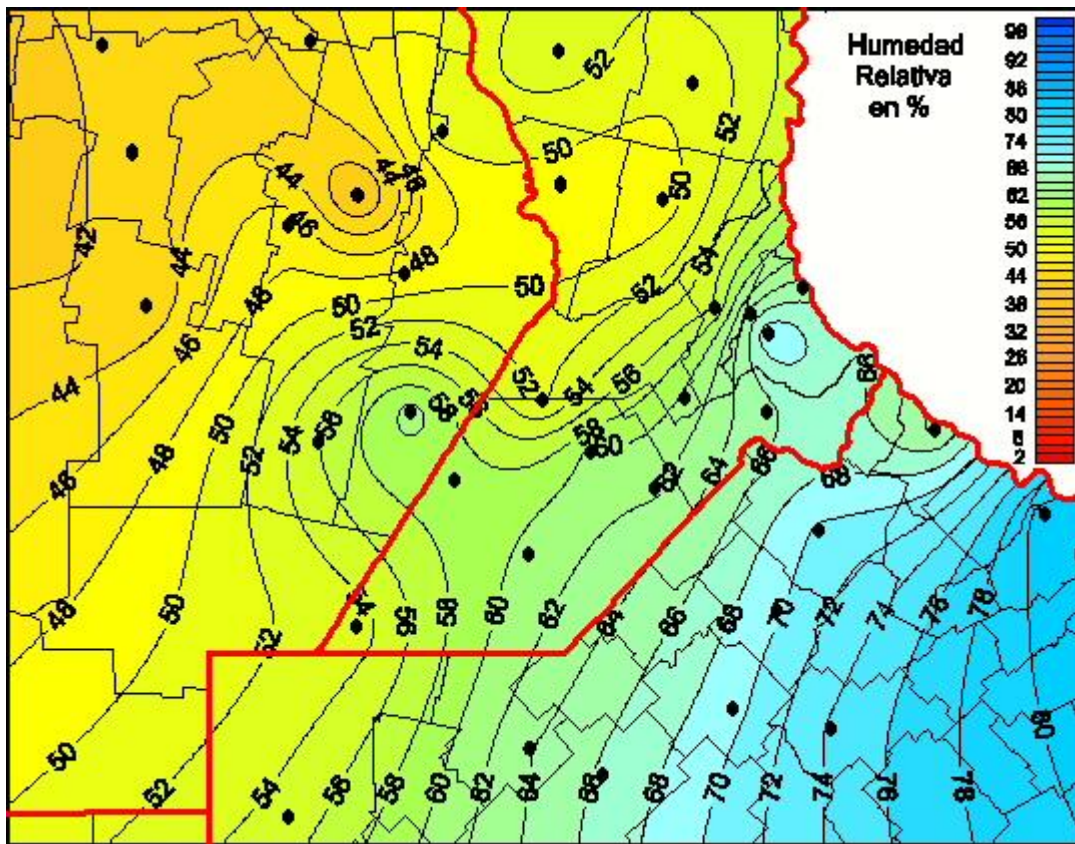

Humedad Relativa

Mapa de humedad relativa de las las últimas 24 horas.
(Desde las 8:00AM hasta las 8:00AM). Se actualiza a las 10:00hs.