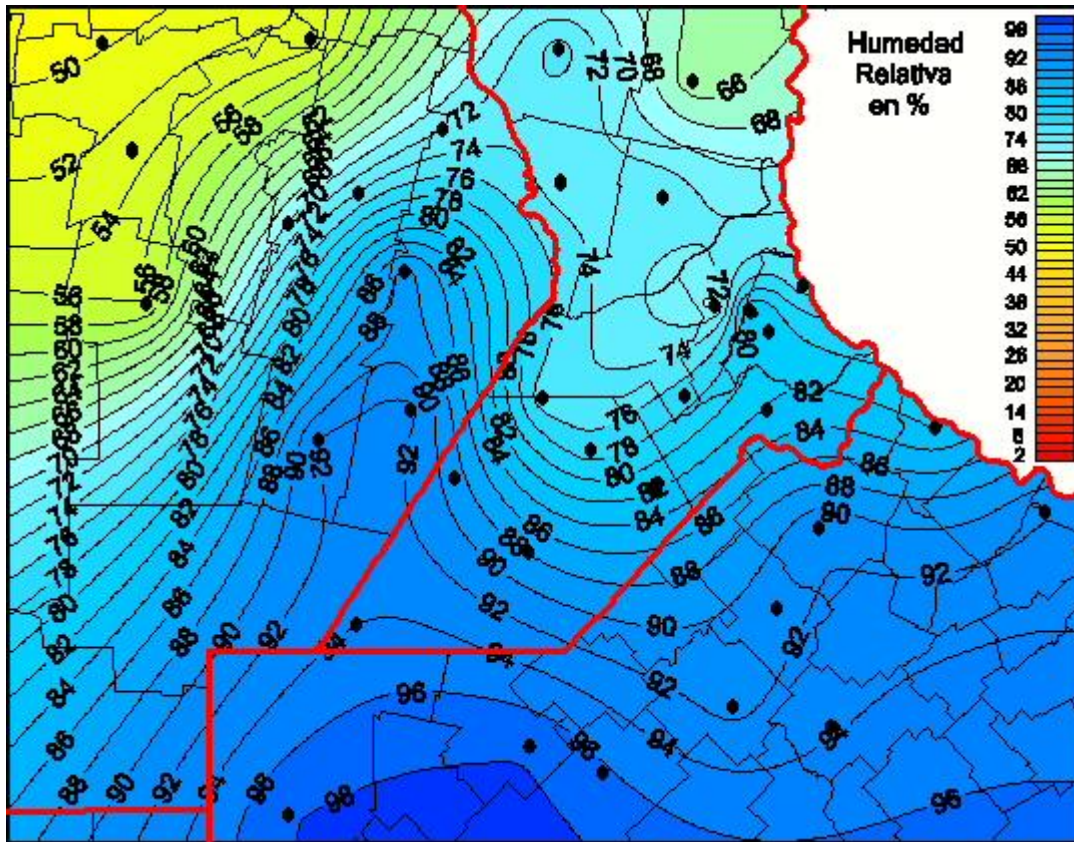

Humedad Relativa

Mapa de humedad relativa de las últimas 24 horas.
(Desde las 8:00AM hasta las 8:00AM). Se actualiza a las 10:00hs.